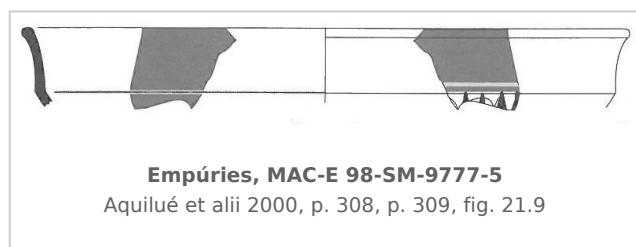

Ficha CIG 5179

Museu d'Arqueologia de Catalunya - Empúries

Núm. Inventario: 98-SM-9777-5

Procedencia: [Empúries](#)

Contexto: [Palaiàpolis 1998, UE 9777, fase IIIc](#)

Cronología: 540 - 500

Coordenadas: [42.13476 - 3.1206](#)

URL: <https://www.bd.iberiagraeca.net/fichas/5179>

IMÁGENES

BIBLIOGRAFÍA

AQUILUE et alii 2000 - X. Aquilué et alii: Les ceràmiques gregues arcaiques de la Palaiàpolis d'Empúries, in: CABRERA, P./SANTOS, M. (coords.), *Ceràmiques jònies d'època arcaica. Centres de producció i comercialització al Mediterrani Occidental, Actes de la Taula Rodona celebrada a Empúries, els dies 26 al 28 de maig de 1999*, *Monografies Emporitanes* 11, Barcelona, 285-346.
(p. 308, p. 309, fig. 21.9)

CERÁMICA

Origen: Àtica

Técnica: C. de figuras negras

Forma: Copa Droop

Parte Conservada: Borde

Tipo Decoración: Barnizada Pintada

Motivos Ornamentales: Líneas Trazos verticales