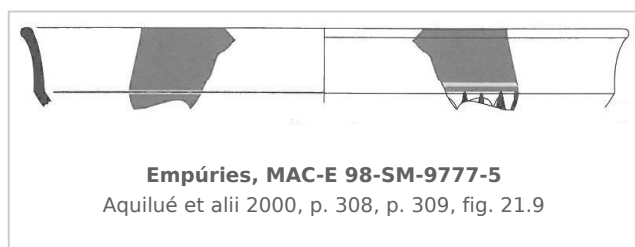

Ficha CIG 5179

Museu d'Arqueologia de Catalunya - Empúries

Núm. Inventario: 98-SM-9777-5

Procedencia: [Empúries](#)

Contexto: [Palaiópolis 1998, UE 9777, fase IIIc](#)

Cronología: 540 - 500

Coordenadas: [42.13476 - 3.1206](#)

URL: <https://www.bd.iberiagraeca.net/fichas/5179>

IMÁGENES

BIBLIOGRAFÍA

AQUILUE et alii 2000 - X. Aquilué et alii: Les ceràmiques gregues arcaïques de la Palaiópolis d'Empúries, in: CABRERA, P./SANTOS, M. (coords.), *Ceràmiques jònies d'època arcaïca. Centres de producció i comercialització al Mediterrani Occidental, Actes de la Taula Rodona celebrada a Empúries, els dies 26 al 28 de maig de 1999*, *Monografies Emporitanes* 11, Barcelona, 285-346.
(p. 308, p. 309, fig. 21.9)

CERÁMICA

Origen: Àtica

Técnica: C. de figuras negras

Forma: Copa Droop

Parte Conservada: Borde

Tipo Decoración: Barnizada Pintada

Motivos Ornamentales: Líneas Trazos verticales