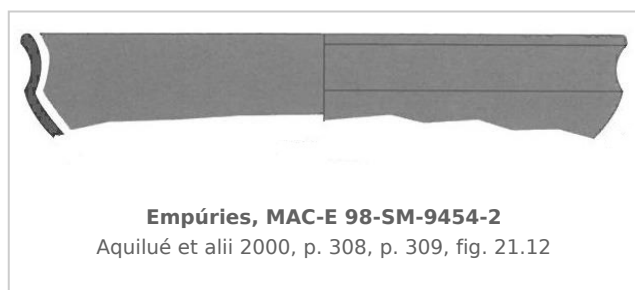

Ficha CIG 5180

Museu d'Arqueologia de Catalunya - Empúries

Núm. Inventario: 98-SM-9454-2

Procedencia: [Empúries](#)

Contexto: [Palaiàpolis 1998, UE 9454, fase III d](#)

Cronología: 520 - 480

Coordenadas: [42.13476 - 3.1206](#)

URL: <https://www.bd.iberiagraeca.net/fichas/5180>

IMÁGENES

BIBLIOGRAFÍA

AQUILUE et alii 2000 - X. Aquilué et alii: Les ceràmiques gregues arcaïques de la Palaiàpolis d'Empúries, in: CABRERA, P./SANTOS, M. (coords.), *Ceràmiques jònies d'època arcaïca. Centres de producció i comercialització al Mediterrani Occidental, Actes de la Taula Rodona celebrada a Empúries, els dies 26 al 28 de maig de 1999, Monografies Emporitanes 11*, Barcelona, 285-346. (p. 308, p. 309, fig. 21.12)

CERÁMICA

Origen: Ática

Técnica: C. de barniz negro

Forma: Copa C

Parte Conservada: Borde

Tipo Decoración: Barnizada