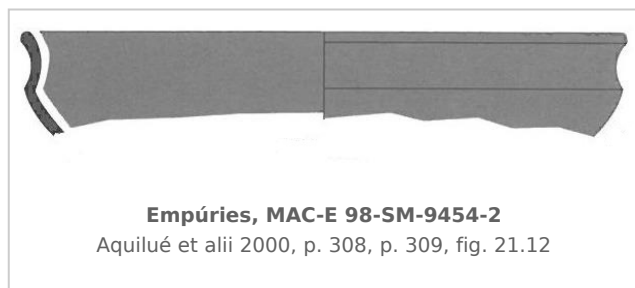

Ficha CIG 5180

Museu d'Arqueologia de Catalunya - Empúries

Núm. Inventario: 98-SM-9454-2

Procedencia: [Empúries](#)

Contexto: [Palaiàpolis 1998, UE 9454, fase III d](#)

Cronología: 520 - 480

Coordenadas: [42.13476](#) - [3.1206](#)

URL: <https://www.bd.iberiagraeca.net/fichas/5180>

IMÁGENES

BIBLIOGRAFÍA

AQUILUE et alii 2000 - X. Aquilué et alii: Les ceràmiques gregues arcaïques de la Palaiàpolis d'Empúries, in: CABRERA, P./SANTOS, M. (coords.), *Ceràmiques jònies d'època arcaïca. Centres de producció i comercialització al Mediterrani Occidental, Actes de la Taula Rodona celebrada a Empúries, els dies 26 al 28 de maig de 1999, Monografies Emporitanes 11*, Barcelona, 285-346.
(p. 308, p. 309, fig. 21.12)

CERÁMICA

Origen: Ática

Técnica: C. de barniz negro

Forma: Copa C

Parte Conservada: Borde

Tipo Decoración: Barnizada