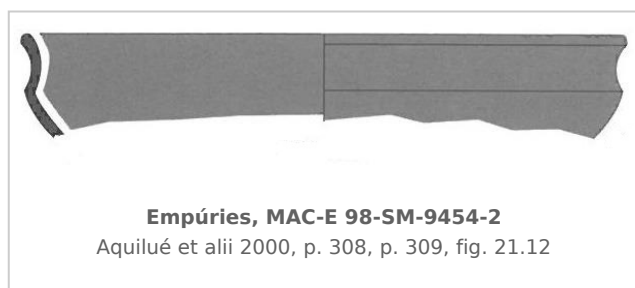

Ficha CIG 5180

Museu d'Arqueologia de Catalunya - Empúries

Núm. Inventario: 98-SM-9454-2

Procedencia: [Empúries](#)

Contexto: [Palaiàpolis 1998, UE 9454, fase III d](#)

Cronología: 520 - 480

Coordenadas: [42.13476](#) - [3.1206](#)

URL: <https://www.bd.iberiagraeca.net/fichas/5180>

IMÁGENES

BIBLIOGRAFÍA

AQUILUE et alii 2000 - X. Aquilué et alii: Les ceràmiques gregues arcaïques de la Palaiàpolis d'Empúries, in: CABRERA, P./SANTOS, M. (coords.), *Ceràmiques jònies d'època arcaïca. Centres de producció i comercialització al Mediterrani Occidental, Actes de la Taula Rodona celebrada a Empúries, els dies 26 al 28 de maig de 1999, Monografies Emporitanes 11*, Barcelona, 285-346.
(p. 308, p. 309, fig. 21.12)

CERÁMICA

Origen: Ática

Técnica: C. de barniz negro

Forma: Copa C

Parte Conservada: Borde

Tipo Decoración: Barnizada