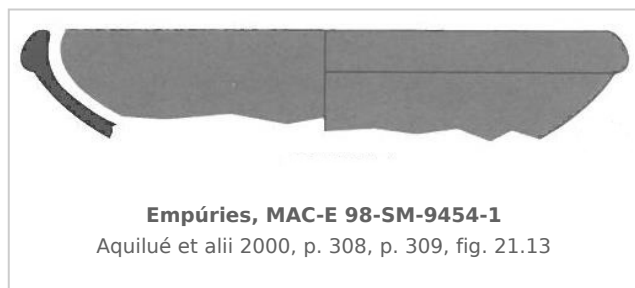

### Museu d'Arqueologia de Catalunya - Empúries

Núm. Inventario: 98-SM-9454-1

**Procedencia:** [Empúries](#)

**Contexto:** [Palaiàpolis 1998, UE 9454, fase III d](#)

**Cronología:** 520 - 480

**Coordenadas:** [42.13476 - 3.1206](#)