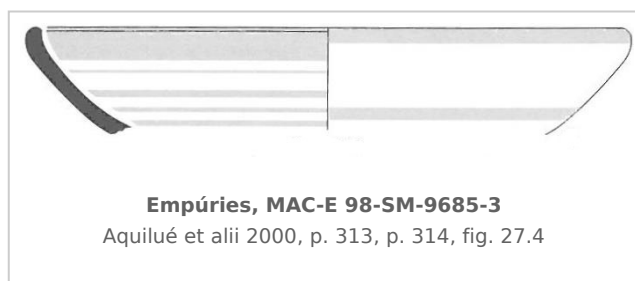

Ficha CIG 5191

Museu d'Arqueologia de Catalunya - Empúries

Núm. Inventario: 98-SM-9685-3

Procedencia: [Empúries](#)

Contexto: [Palaiópolis 1998, UE 9685](#)

Cronología: 560 - 500

Coordenadas: [42.13476](#) - [3.1206](#)

URL: <https://www.bd.iberiagraeca.net/fichas/5191>

IMÁGENES

BIBLIOGRAFÍA

AQUILUE et alii 2000 - X. Aquilué et alii: Les ceràmiques gregues arcaïques de la Palaiópolis d'Empúries, in: CABRERA, P./SANTOS, M. (coords.), *Ceràmiques jònies d'època arcaïca. Centres de producció i comercialització al Mediterrani Occidental, Actes de la Taula Rodona celebrada a Empúries, els dies 26 al 28 de maig de 1999, Monografies Emporitanes 11*, Barcelona, 285-346.
(p. 313, p. 314, fig. 27.4)

CERÁMICA

Origen: Massalia

Técnica: C. pintada

Forma: Plato

Parte Conservada: Borde

Tipo Decoración: Pintada

Motivos Ornamentales: Bandas

Observaciones: También podría tratarse de una copa muy abierta. Pintura de color marrón-negruzco.