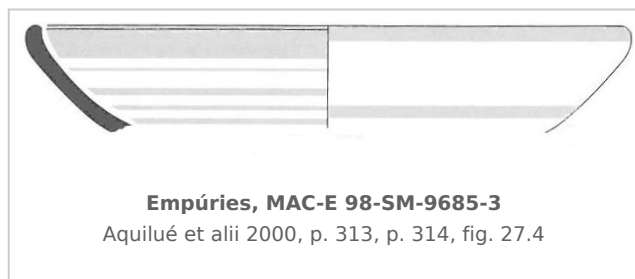

Ficha CIG 5191

Museu d'Arqueologia de Catalunya - Empúries

Núm. Inventario: 98-SM-9685-3

Procedencia: [Empúries](#)

Contexto: [Palaiópolis 1998, UE 9685](#)

Cronología: 560 - 500

Coordenadas: [42.13476](#) - [3.1206](#)

URL: <https://www.bd.iberiagraeca.net/fichas/5191>

IMÁGENES

BIBLIOGRAFÍA

AQUILUE et alii 2000 - X. Aquilué et alii: Les ceràmiques gregues arcaïques de la Palaiópolis d'Empúries, in: CABRERA, P./SANTOS, M. (coords.), *Ceràmiques jònies d'època arcaïca. Centres de producció i comercialització al Mediterrani Occidental, Actes de la Taula Rodona celebrada a Empúries, els dies 26 al 28 de maig de 1999, Monografies Emporitanes 11*, Barcelona, 285-346.
(p. 313, p. 314, fig. 27.4)

CERÁMICA

Origen: Massalia

Técnica: C. pintada

Forma: Plato

Parte Conservada: Borde

Tipo Decoración: Pintada

Motivos Ornamentales: Bandas

Observaciones: También podría tratarse de una copa muy abierta. Pintura de color marrón-negruzco.