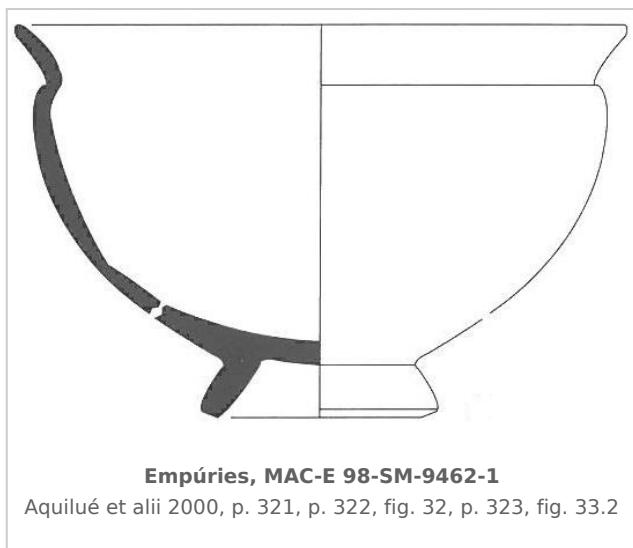

Ficha CIG 5193

Museu d'Arqueologia de Catalunya - Empúries

Núm. Inventario: 98-SM-9462-1

Procedencia: [Empúries](#)

Contexto: [Palaiàpolis 1998, UE 9462, fase IIIb](#)

Cronología: 560 - 540

Coordenadas: [42.13476 - 3.1206](#)

URL: <https://www.bd.iberiagraeca.net/fichas/5193>

IMÁGENES

BIBLIOGRAFÍA

AQUILUE et alii 2000 - X. Aquilué et alii: Les ceràmiques gregues arcaïques de la Palaiàpolis d'Empúries, in: CABRERA, P./SANTOS, M. (coords.), *Ceràmiques jònies d'època arcaïca. Centres de producció i comercialització al Mediterrani Occidental, Actes de la Taula Rodona celebrada a Empúries, els dies 26 al 28 de maig de 1999*, *Monografies Emporitanes* 11, Barcelona, 285-346.
(p. 321, p. 322, fig. 32, p. 323, fig. 33.2)

CERÁMICA

Origen: Emporion

Técnica: C. gris