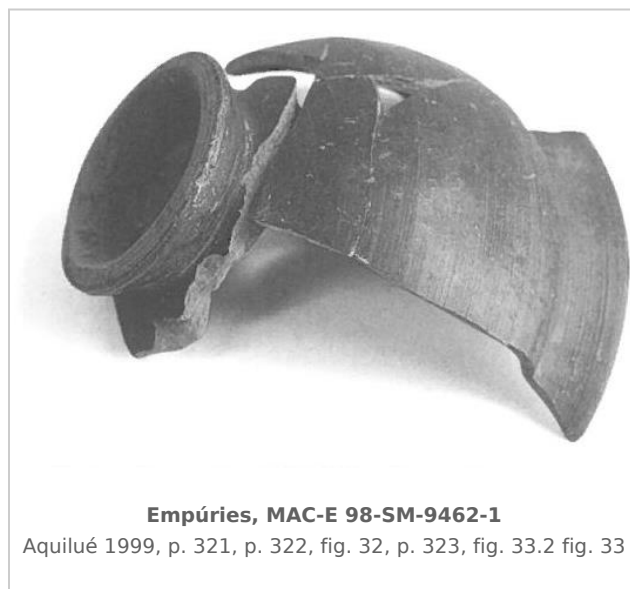

Ficha CIG 5193

Museu d'Arqueologia de Catalunya - Empúries

Núm. Inventario: 98-SM-9462-1

Procedencia: [Empúries](#)

Contexto: [Palaiàpolis 1998, UE 9462, fase IIIb](#)

Cronología: 560 - 540

Coordenadas: [42.13476 - 3.1206](#)

URL: <https://www.bd.iberiagraeca.net/fichas/5193>

IMÁGENES

BIBLIOGRAFÍA

AQUILUE et alii 2000 - X. Aquilué et alii: Les ceràmiques gregues arcaïques de la Palaiàpolis d'Empúries, in: CABRERA, P./SANTOS, M. (coords.), *Ceràmiques jònies d'època arcaïca. Centres de producció i comercialització al Mediterrani Occidental, Actes de la Taula Rodona celebrada a Empúries, els dies 26 al 28 de maig de 1999*, *Monografies Emporitanes* 11, Barcelona, 285-346.
(p. 321, p. 322, fig. 32, p. 323, fig. 33.2)

CERÁMICA

Origen: Emporion

Técnica: C. gris