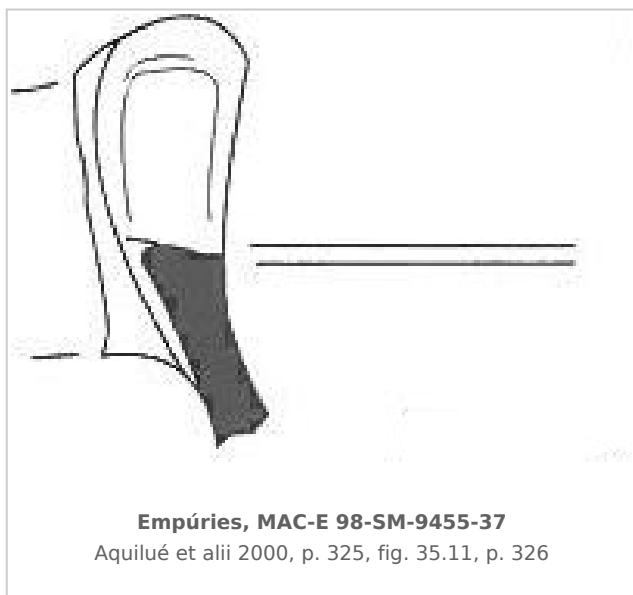

Ficha CIG 5198

Museu d'Arqueologia de Catalunya - Empúries

Núm. Inventario: 98-SM-9455-37

Procedencia: [Empúries](#)

Contexto: [Palaiàpolis 1998, UE 9455, fase IIIb](#)

Cronología: 560 - 540

Coordenadas: [42.13476 - 3.1206](#)

URL: <https://www.bd.iberiagraeca.net/fichas/5198>

IMÁGENES

BIBLIOGRAFÍA

AQUILUE et alii 2000 - X. Aquilué et alii: Les ceràmiques gregues arcaiques de la Palaiàpolis d'Empúries, in: CABRERA, P./SANTOS, M. (coords.), *Ceràmiques jònies d'època arcaica. Centres de producció i comercialització al Mediterrani Occidental, Actes de la Taula Rodona celebrada a Empúries, els dies 26 al 28 de maig de 1999, Monografies Emporitanes 11*, Barcelona, 285-346.
(p. 325, fig. 35.11, p. 326)

CERÁMICA

Origen: Emporion

Técnica: C. gris