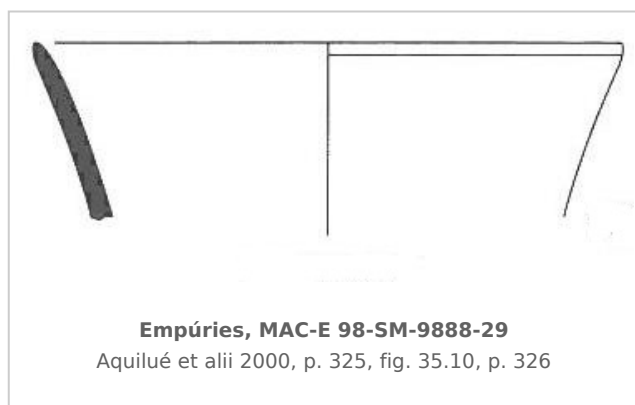

Ficha CIG 5200

Museu d'Arqueologia de Catalunya - Empúries

Núm. Inventario: 98-SM-9888-29

Procedencia: [Empúries](#)

Contexto: [Palaiàpolis 1998, UE 9888, fase IIIb](#)

Cronología: 560 - 540

Coordenadas: [42.13476 - 3.1206](#)

URL: <https://www.bd.iberiagraeca.net/fichas/5200>

IMÁGENES

BIBLIOGRAFÍA

AQUILUE et alii 2000 - X. Aquilué et alii: Les ceràmiques gregues arcaiques de la Palaiàpolis d'Empúries, in: CABRERA, P./SANTOS, M. (coords.), *Ceràmiques jònies d'època arcaica. Centres de producció i comercialització al Mediterrani Occidental, Actes de la Taula Rodona celebrada a Empúries, els dies 26 al 28 de maig de 1999, Monografies Emporitanes 11*, Barcelona, 285-346.
(p. 325, fig. 35.10, p. 326)

CERÁMICA

Origen: Emporion

Técnica: C. gris

Forma: Indeterminada

Parte Conservada: Borde

Tipo Decoración: Engobada

Observaciones: Según AQUILUÉ et alii 2000, podría demostrar la producción en Emporion de vasitos similares a los de la zona de Languedoc (Giry/Jully/Solier 1967).