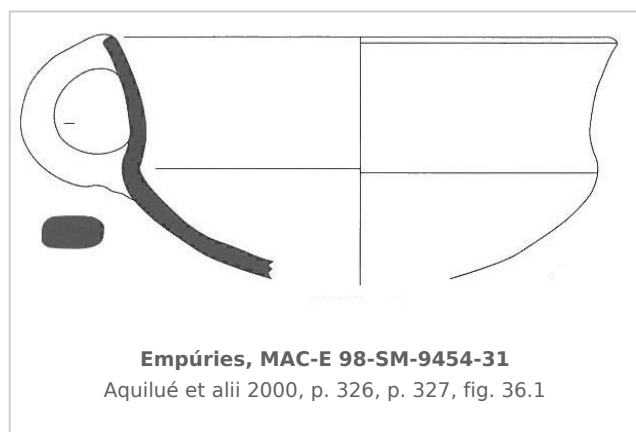

Ficha CIG 5247

Museu d'Arqueologia de Catalunya - Empúries

Núm. Inventario: 98-SM-9454-31

Procedencia: [Empúries](#)

Contexto: [Palaiópolis 1998, UE 9454, fase III d](#)

Cronología: 520 - 480

Coordenadas: [42.13476 - 3.1206](#)

URL: <https://www.bd.iberiagraeca.net/fichas/5247>

IMÁGENES

BIBLIOGRAFÍA

AQUILUE et alii 2000 - X. Aquilué et alii: Les ceràmiques gregues arcaïques de la Palaiópolis d'Empúries, in: CABRERA, P./SANTOS, M. (coords.), *Ceràmiques jònies d'època arcaïca. Centres de producció i comercialització al Mediterrani Occidental, Actes de la Taula Rodona celebrada a Empúries, els dies 26 al 28 de maig de 1999*, *Monografies Emporitanes* 11, Barcelona, 285-346.
(p. 326, p. 327, fig. 36.1)

CERÁMICA

Origen: Emporion

Técnica: C. gris

Forma: Taza

Parte Conservada: Parte superior

Tipo Decoración: Engobada