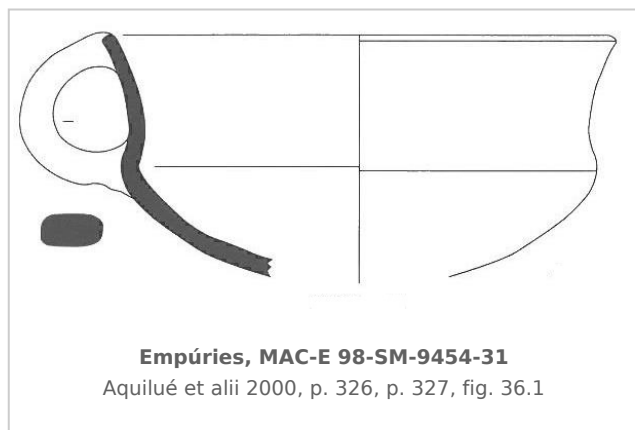

Ficha CIG 5247

Museu d'Arqueologia de Catalunya - Empúries

Núm. Inventario: 98-SM-9454-31

Procedencia: [Empúries](#)

Contexto: [Palaiàpolis 1998, UE 9454, fase III d](#)

Cronología: 520 - 480

Coordenadas: [42.13476 - 3.1206](#)

URL: <https://www.bd.iberiagraeca.net/fichas/5247>

IMÁGENES

BIBLIOGRAFÍA

AQUILUE et alii 2000 - X. Aquilué et alii: Les ceràmiques gregues arcaïques de la Palaiàpolis d'Empúries, in: CABRERA, P./SANTOS, M. (coords.), *Ceràmiques jònies d'època arcaïca. Centres de producció i comercialització al Mediterrani Occidental, Actes de la Taula Rodona celebrada a Empúries, els dies 26 al 28 de maig de 1999*, *Monografies Emporitanes* 11, Barcelona, 285-346.
(p. 326, p. 327, fig. 36.1)

CERÁMICA

Origen: Emporion

Técnica: C. gris

Forma: Taza

Parte Conservada: Parte superior

Tipo Decoración: Engobada