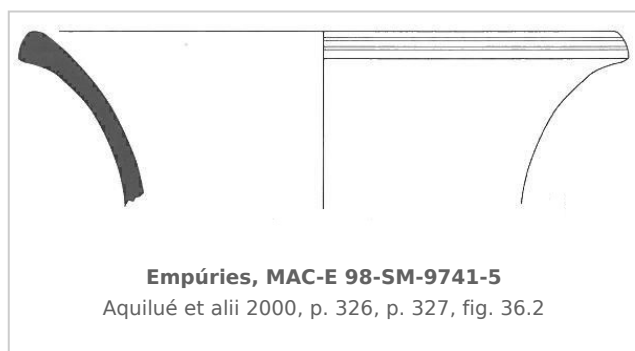

Ficha CIG 5249

Museu d'Arqueologia de Catalunya - Empúries

Núm. Inventario: 98-SM-9741-5

Procedencia: [Empúries](#)

Contexto: [Palaiàpolis 1998, UE 9741, fase IIIc](#)

Cronología: 540 - 500

Coordenadas: [42.13476](#) - [3.1206](#)

URL: <https://www.bd.iberiagraeca.net/fichas/5249>

IMÁGENES

BIBLIOGRAFÍA

AQUILUE et alii 2000 - X. Aquilué et alii: Les ceràmiques gregues arcaiques de la Palaiàpolis d'Empúries, in: CABRERA, P./SANTOS, M. (coords.), *Ceràmiques jònies d'època arcaica. Centres de producció i comercialització al Mediterrani Occidental, Actes de la Taula Rodona celebrada a Empúries, els dies 26 al 28 de maig de 1999*, *Monografies Emporitanes* 11, Barcelona, 285-346.
(p. 326, p. 327, fig. 36.2)

CERÁMICA

Origen: Emporion

Técnica: C. gris

Forma: Urna

Parte Conservada: Borde

Tipo Decoración: Engobada