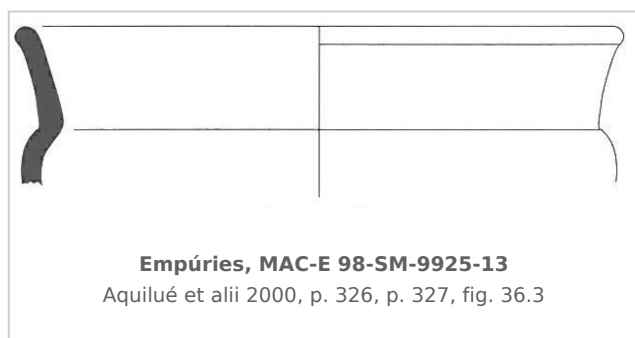

Ficha CIG 5250

Museu d'Arqueologia de Catalunya - Empúries

Núm. Inventario: 98-SM-9925-13

Procedencia: [Empúries](#)

Contexto: [Palaiópolis 1998, UE 9925, fase III d](#)

Cronología: 520 - 480

Coordenadas: [42.13476 - 3.1206](#)

URL: <https://www.bd.iberiagraeca.net/fichas/5250>

IMÁGENES

BIBLIOGRAFÍA

AQUILUE et alii 2000 - X. Aquilué et alii: Les ceràmiques gregues arcaiques de la Palaiópolis d'Empúries, in: CABRERA, P./SANTOS, M. (coords.), *Ceràmiques jònies d'època arcaica. Centres de producció i comercialització al Mediterrani Occidental, Actes de la Taula Rodona celebrada a Empúries, els dies 26 al 28 de maig de 1999, Monografies Emporitanes 11*, Barcelona, 285-346.
(p. 326, p. 327, fig. 36.3)

CERÁMICA

Origen: Emporion

Técnica: C. gris

Forma: Cuenco

Parte Conservada: Borde

Tipo Decoración: Engobada