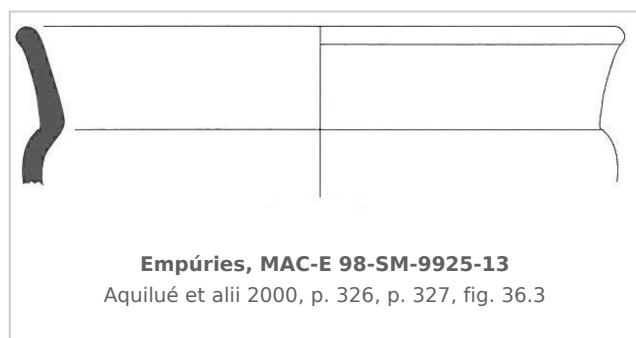

Ficha CIG 5250

Museu d'Arqueologia de Catalunya - Empúries

Núm. Inventario: 98-SM-9925-13

Procedencia: [Empúries](#)

Contexto: [Palaiópolis 1998, UE 9925, fase III d](#)

Cronología: 520 - 480

Coordenadas: [42.13476 - 3.1206](#)

URL: <https://www.bd.iberiagraeca.net/fichas/5250>

IMÁGENES

BIBLIOGRAFÍA

AQUILUE et alii 2000 - X. Aquilué et alii: Les ceràmiques gregues arcaiques de la Palaiópolis d'Empúries, in: CABRERA, P./SANTOS, M. (coords.), *Ceràmiques jònies d'època arcaica. Centres de producció i comercialització al Mediterrani Occidental, Actes de la Taula Rodona celebrada a Empúries, els dies 26 al 28 de maig de 1999, Monografies Emporitanes 11*, Barcelona, 285-346.
(p. 326, p. 327, fig. 36.3)

CERÁMICA

Origen: Emporion

Técnica: C. gris

Forma: Cuenco

Parte Conservada: Borde

Tipo Decoración: Engobada