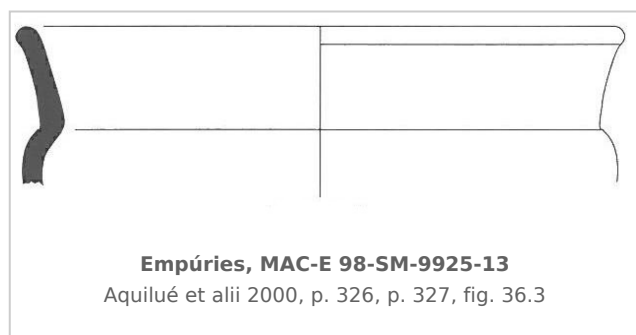

Ficha CIG 5250

Museu d'Arqueologia de Catalunya - Empúries

Núm. Inventario: 98-SM-9925-13

Procedencia: [Empúries](#)

Contexto: [Palaiópolis 1998, UE 9925, fase III d](#)

Cronología: 520 - 480

Coordenadas: [42.13476 - 3.1206](#)

URL: <https://www.bd.iberiagraeca.net/fichas/5250>

IMÁGENES

BIBLIOGRAFÍA

AQUILUE et alii 2000 - X. Aquilué et alii: Les ceràmiques gregues arcaiques de la Palaiópolis d'Empúries, in: CABRERA, P./SANTOS, M. (coords.), *Ceràmiques jònies d'època arcaica. Centres de producció i comercialització al Mediterrani Occidental, Actes de la Taula Rodona celebrada a Empúries, els dies 26 al 28 de maig de 1999, Monografies Emporitanes 11*, Barcelona, 285-346.
(p. 326, p. 327, fig. 36.3)

CERÁMICA

Origen: Emporion

Técnica: C. gris

Forma: Cuenco

Parte Conservada: Borde

Tipo Decoración: Engobada