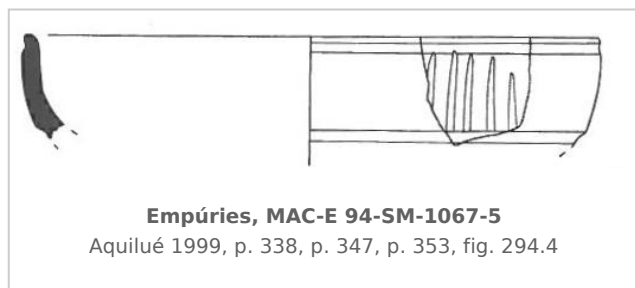

Ficha CIG 5268

Museu d'Arqueologia de Catalunya - Empúries

Núm. Inventario: 94-SM-1067-5

Procedencia: [Empúries](#)

Contexto: [Palaiópolis 1994, UE 1067, fase IV](#)

Cronología: 225 - 200

Coordenadas: [42.13476 - 3.1206](#)

URL: <https://www.bd.iberiagraeca.net/fichas/5268>

IMÁGENES

BIBLIOGRAFÍA

CASTANYER/SANTOS/TREMOLEDA 1999b - P. Castanyer, M. Santos, J. Tremoleda: El període hel·lenístic: Fase IV, in: AQUILUÉ, X. (dir), *Intervencions arqueològiques a Sant Martí d'Empúries (1994-1996)*, *Monografies Emporitanes* 9, Girona, 331-388.
(p. 338, p. 347, p. 353, fig. 294.4)

CERÁMICA

Origen: Rhode

Técnica: C. de barniz negro

Forma: Copa

Tipo: Morel F 2424

Parte Conservada: Borde

Tipo Decoración: Barnizada Incisa

Motivos Ornamentales: Trazos verticales