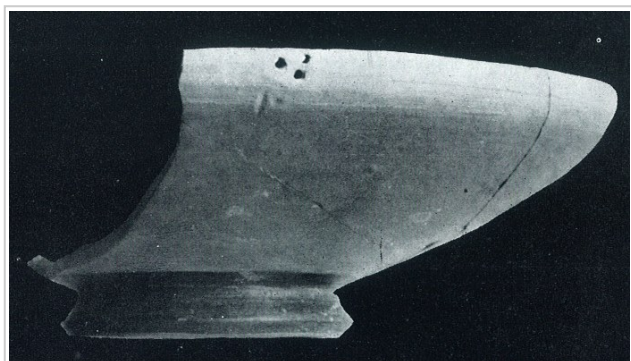

Ficha CIG 5283

Museu d'Arqueologia de Catalunya - Empúries

Núm. Inventario: EMP RG SN 28

Procedencia: [Empúries](#)

Contexto: [Palaiápolis 1964, Estrato IX](#)

Cronología: 575 - 500

Coordenadas: [42.13476 - 3.1206](#)

URL: <https://www.bd.iberiagraeca.net/fichas/5283>

IMÁGENES

Empúries, MAC-E RG SN 28

Almagro 1964, p. 76, p. 77, fig. 31.1, lám. XXXVIII

Empúries, MAC-E RG SN 28

Almagro 1964, p. 76, p. 77, fig. 31.1, lám. XXXVIII