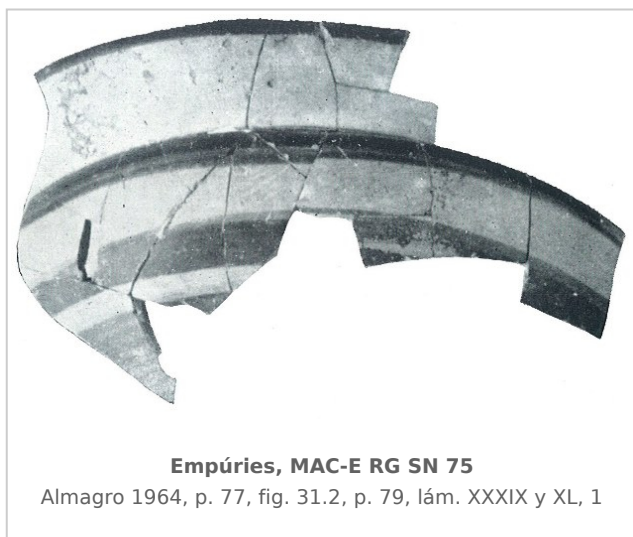

Ficha CIG 5284

Museu d'Arqueologia de Catalunya - Empúries

Núm. Inventario: EMP RG SN 75

Procedencia: [Empúries](#)

Contexto: [Palaiápolis 1964, Estrato IX](#)

Cronología: 575 - 550

Coordenadas: [42.13476 - 3.1206](#)

URL: <https://www.bd.iberiagraeca.net/fichas/5284>

IMÁGENES

BIBLIOGRAFÍA

ALMAGRO BASCH 1964 - M. Almagro Basch: *Excavaciones en la Palaiápolis de Ampurias, Excavaciones arqueológicas en España* 27, Madrid.

(p. 77, fig. 31.2, p. 79, lám. XXXIX y XL, 1)

CERÁMICA

Origen: Jonia

Técnica: C. pintada

Forma: Copa

Parte Conservada: Borde

Tipo Decoración: Engobada Pintada

Motivos Ornamentales: Bandas