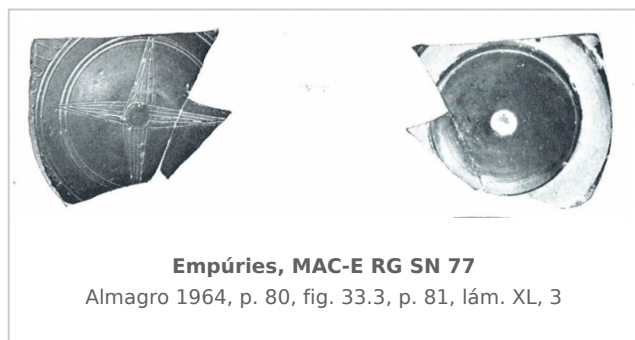

Ficha CIG 5286

Museu d'Arqueologia de Catalunya - Empúries

Núm. Inventario: EMP RG SN 77

Procedencia: [Empúries](#)

Contexto: [Palaiápolis 1964, Estrato IX](#)

Cronología: 575 - 500

Coordenadas: [42.13476](#) - [3.1206](#)

URL: <https://www.bd.iberiagraeca.net/fichas/5286>

IMÁGENES

BIBLIOGRAFÍA

ALMAGRO BASCH 1964 - M. Almagro Basch: *Excavaciones en la Palaiápolis de Ampurias, Excavaciones arqueológicas en España 27*, Madrid.