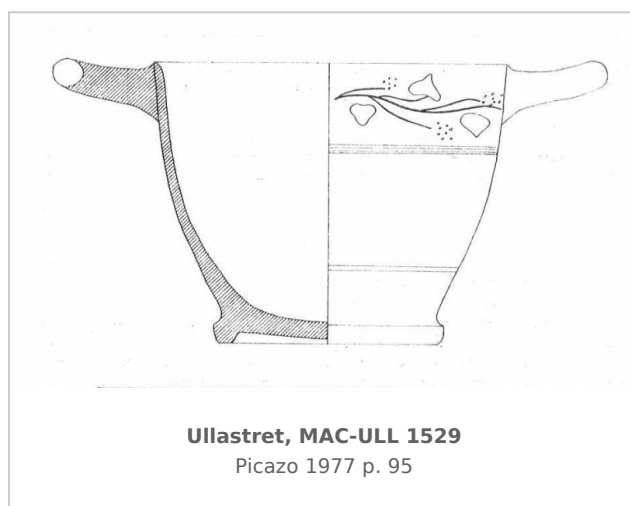

Ficha CIG 5438

Museu d'Arqueologia de Catalunya-Ullastret

Núm. Inventario: 1529

Procedencia: [Ullastret. Puig de Sant Andreu](#)

Contexto: [Corte central 3. Silo 6.](#)

Cronología: 425 - 375

Coordenadas: [42.00675 - 3.07879](#)

URL: <https://www.bd.iberiagraeca.net/fichas/5438>

IMÁGENES

BIBLIOGRAFÍA

PICAZO 1977 - M. Picazo: *La cerámica ática de Ullastret*, Instituto de Arqueología y Prehistoria, Barcelona. (p. 97, n.º 283, lám XXVI 3 , fig. 4,2.)

MALUQUER DE MOTES/PICAZO/MARTIN 1984 - J. Maluquer de Motes, M. Picazo, A. Martín: *Corpus Vasorum Antiquorum, Musée Monographique d'Ullastret, fasc.1. Espagne, fasc. 5*, Barcelona. (p. 42, pl. 39, nº 3.)

CERÁMICA

Origen: Ática

Técnica: C. de figuras rojas

Estilo: Saint Valentin