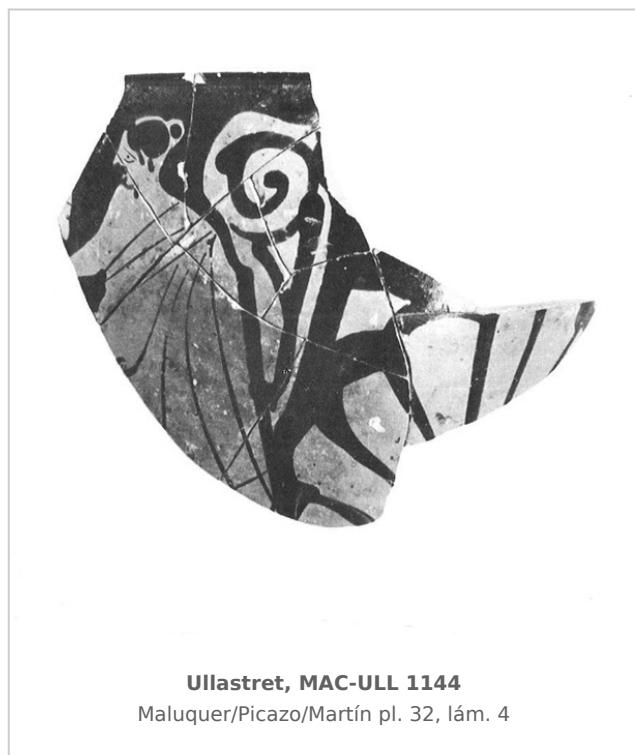

Ficha CIG 5482

Museu d'Arqueologia de Catalunya-Ullastret

Núm. Inventario: 1144

Procedencia: [Ullastret. Puig de Sant Andreu](#)

Contexto: [Puig de Sant Andreu, indeterminado](#)

Cronología: 400 - 350

Coordenadas: [42.00675 - 3.07879](#)

URL: <https://www.bd.iberiagraeca.net/fichas/5482>

IMÁGENES

BIBLIOGRAFÍA

MALUQUER DE MOTES/PICAZO/MARTIN 1984 - J. Maluquer de Motes, M. Picazo, A. Martín: *Corpus Vasorum Antiquorum, Musée Monographique d'Ullastret, fasc.1. Espagne, fasc. 5, Barcelona.* (p. 35-36, pl. 32, nº 4.)

CERÁMICA