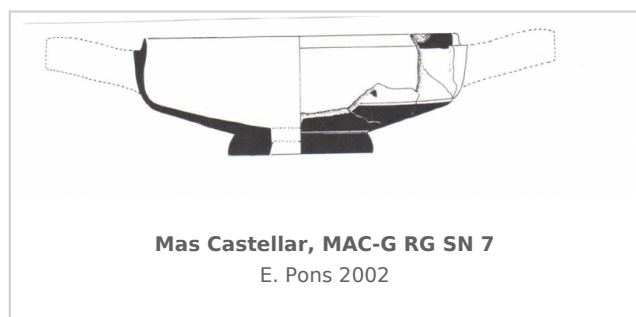

Ficha CIG 5720

Museu d'Arqueologia de Catalunya - Girona

Núm. Inventario: MAC-G RG SN 7

Procedencia: [Mas Castellar](#)

Contexto: [Cala 5. Nivel abandono sobre SL5](#)

Cronología: 425 - 400

Coordenadas: [42.20057 - 2.90183](#)

URL: <https://www.bd.iberiagraeca.net/fichas/5720>

IMÁGENES

BIBLIOGRAFÍA

PONS 2002 - E. Pons (dir.): *Mas Castellar de Pontós (Alt Empordà), Un complex arqueològic d'època ibèrica (excavacions 1990-1998), Sèrie Monogràfica del Museu d'Arqueologia de Catalunya-Girona 21, Girona.* (p. 221, fig. 10.1.7, p. 232)

CERÁMICA

Origen: Ática

Técnica: C. de figuras rojas

Forma: Lecanis

Parte Conservada: Perfil completo

Tipo Decoración: Pintada Barnizada

Motivos Ornamentales: Bandas