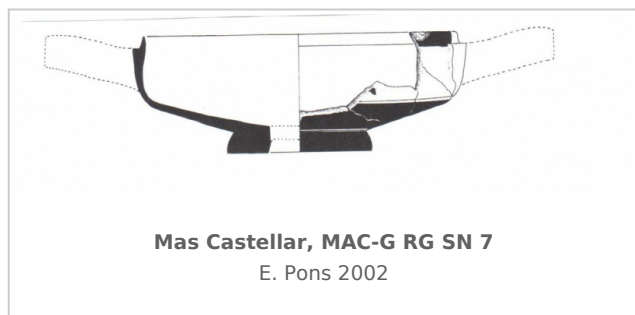

Ficha CIG 5720

Museu d'Arqueologia de Catalunya - Girona

Núm. Inventario: MAC-G RG SN 7

Procedencia: [Mas Castellar](#)

Contexto: [Cala 5. Nivel abandono sobre SL5](#)

Cronología: 425 - 400

Coordenadas: [42.20057 - 2.90183](#)

URL: <https://www.bd.iberiagraeca.net/fichas/5720>

IMÁGENES

BIBLIOGRAFÍA

PONS 2002 - E. Pons (dir.): *Mas Castellar de Pontós (Alt Empordà), Un complex arqueològic d'època ibèrica (excavacions 1990-1998), Sèrie Monogràfica del Museu d'Arqueologia de Catalunya-Girona 21, Girona.* (p. 221, fig. 10.1.7, p. 232)

CERÁMICA

Origen: Ática

Técnica: C. de figuras rojas

Forma: Lecanis

Parte Conservada: Perfil completo

Tipo Decoración: Pintada Barnizada

Motivos Ornamentales: Bandas