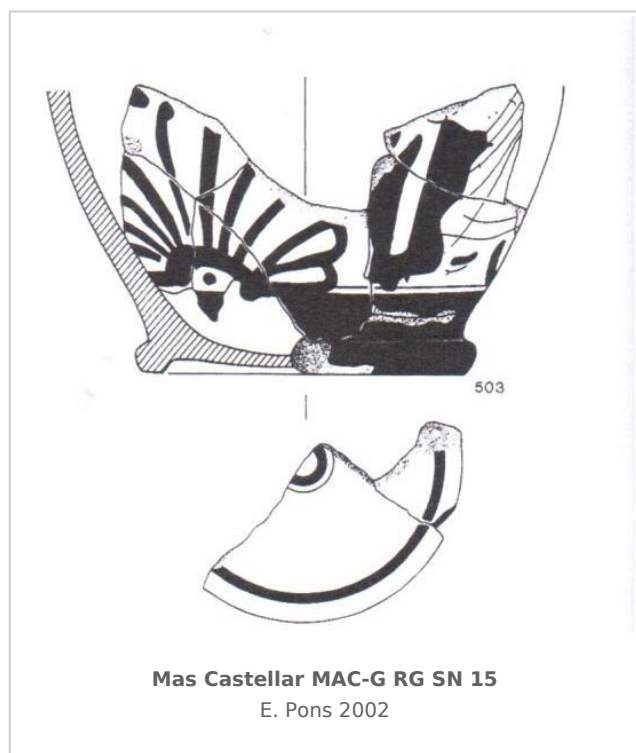

Ficha CIG 5721

Museu d'Arqueologia de Catalunya - Girona

Núm. Inventario: MAC-G RG SN 15

Procedencia: [Mas Castellar](#)

Contexto: [Cala 5. Nivel abandono sobre SL5](#)

Cronología: 375 - 350

Coordenadas: [42.20057 - 2.90183](#)

URL: <https://www.bd.iberiagraeca.net/fichas/5721>

IMÁGENES

BIBLIOGRAFÍA

PONS 2002 - E. Pons (dir.): *Mas Castellar de Pontós (Alt Empordà), Un complex arqueològic d'època ibèrica (excavacions 1990-1998), Sèrie Monogràfica del Museu d'Arqueologia de Catalunya-Girona 21, Girona.* (p. 222, fig. 10.2.10, p. 229)

CERÁMICA

Origen: Ática

Técnica: C. de figuras rojas

Forma: Escifo

Parte Conservada: Fondo y pie

Taller: FAT BOY group

Tipo Decoración: Pintada Barnizada

Personajes: Figura humana

Elementos secundarios: Bastón

Motivos Ornamentales: Palmeta

Observaciones: Tipo AT-FR SK2d del DICOCER (PY 1993), según PONS 2002. En PONS 2002 la cronología propuesta para este estrato y estas cerámicas es de 425-400. Una cronología demasiado antigua que no se ajusta a las dataciones aceptadas para las producciones del Fat Boy Group, todas dentro del siglo IV aC.