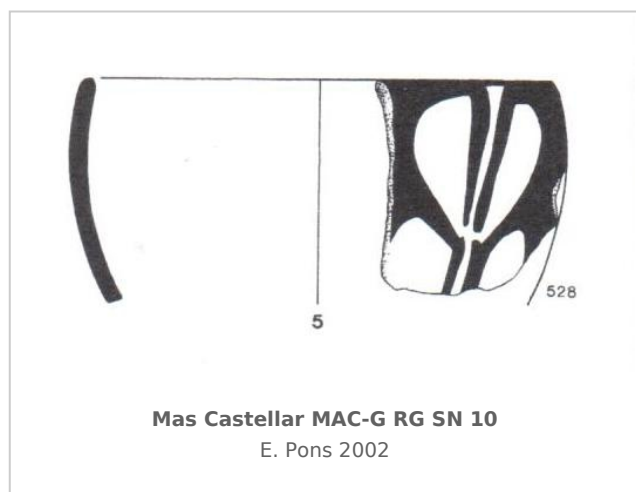

Ficha CIG 5724

Museu d'Arqueologia de Catalunya - Girona

Núm. Inventario: MAC-G RG SN 10

Procedencia: [Mas Castellar](#)

Contexto: [Cala 5. Nivel abandono sobre SL5](#)

Cronología: 425 - 400

Coordenadas: [42.20057 - 2.90183](#)

URL: <https://www.bd.iberiagraeca.net/fichas/5724>

IMÁGENES

BIBLIOGRAFÍA

PONS 2002 - E. Pons (dir.): *Mas Castellar de Pontós (Alt Empordà), Un complex arqueològic d'època ibèrica (excavacions 1990-1998), Sèrie Monogràfica del Museu d'Arqueologia de Catalunya-Girona 21, Girona.* (p. 222, fig. 10.2.5, p. 229)

CERÁMICA

Origen: Ática

Técnica: C. de figuras rojas

Forma: Escifo

Tipo: Glauca

Parte Conservada: Borde

Tipo Decoración: Pintada Barnizada

Elementos secundarios: Rama de olivo