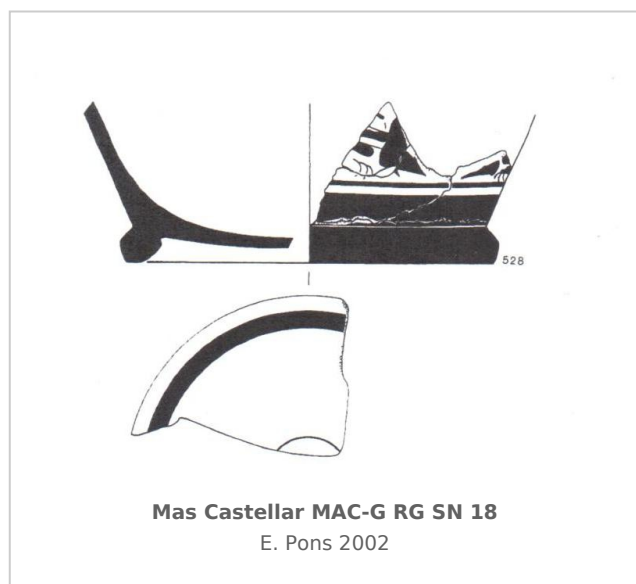

Ficha CIG 5738

Museu d'Arqueologia de Catalunya - Girona

Núm. Inventario: MAC-G RG SN 18

Procedencia: [Mas Castellar](#)

Contexto: [Cala 5. Nivel abandono sobre SL5](#)

Cronología: 425 - 400

Coordenadas: [42.20057 - 2.90183](#)

URL: <https://www.bd.iberiagraeca.net/fichas/5738>

IMÁGENES

BIBLIOGRAFÍA

PONS 2002 - E. Pons (dir.): *Mas Castellar de Pontós (Alt Empordà), Un complex arqueològic d'època ibèrica (excavacions 1990-1998), Sèrie Monogràfica del Museu d'Arqueologia de Catalunya-Girona 21, Girona.* (p. 223, fig. 10.3.1, p. 229)

CERÁMICA

Origen: Ática

Técnica: C. de figuras rojas

Forma: Escifo

Parte Conservada: Fondo y pie

Tipo Decoración: Pintada Barnizada

Motivos Ornamentales: Banda Línea reservada

Autor: Pol Carreras (CIG)