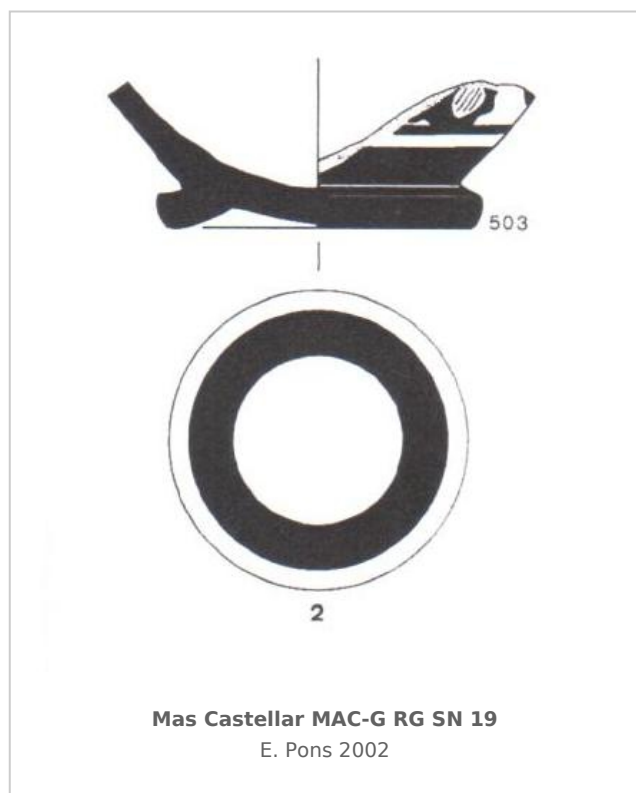

Ficha CIG 5739

Museu d'Arqueologia de Catalunya - Girona

Núm. Inventario: MAC-G RG SN 19

Procedencia: [Mas Castellar](#)

Contexto: [Cala 5. Nivel abandono sobre SL5](#)

Cronología: 425 - 400

Coordenadas: [42.20057 - 2.90183](#)

CERÁMICA

Origen: Ática

Técnica: C. de figuras rojas

Forma: Escifo

Tipo: Glauca

Parte Conservada: Fondo y pie

Motivos Ornamentales: Palmeta Banda

Autor: Pol Carreras (CIG)