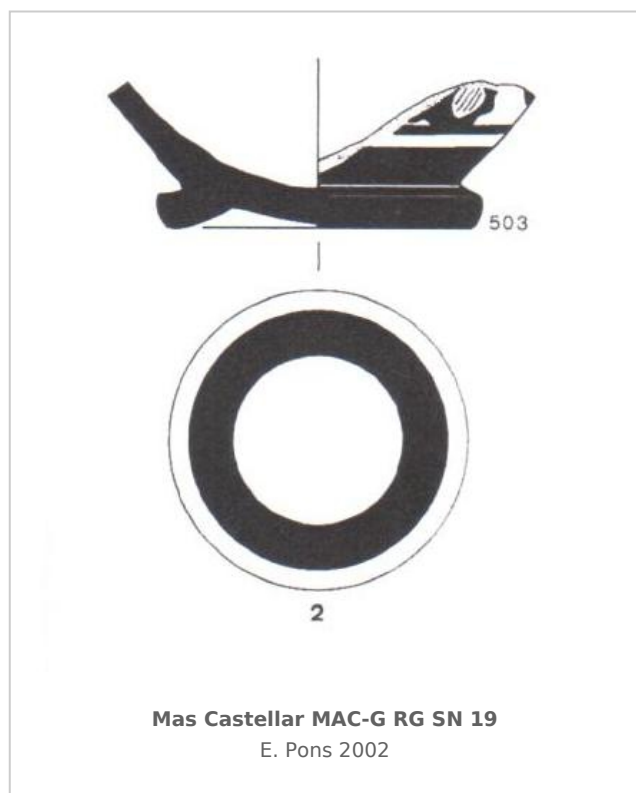

Ficha CIG 5739

Museu d'Arqueologia de Catalunya - Girona

Núm. Inventario: MAC-G RG SN 19

Procedencia: [Mas Castellar](#)

Contexto: [Cala 5. Nivel abandono sobre SL5](#)

Cronología: 425 - 400

Coordenadas: [42.20057 - 2.90183](#)

URL: <https://www.bd.iberiagraeca.net/fichas/5739>

IMÁGENES

BIBLIOGRAFÍA

PONS 2002 - E. Pons (dir.): *Mas Castellar de Pontós (Alt Empordà), Un complex arqueològic d'època ibèrica (excavacions 1990-1998), Sèrie Monogràfica del Museu d'Arqueologia de Catalunya-Girona 21*, Girona. (p. 223, fig. 10.3.2, p. 229)

CERÁMICA