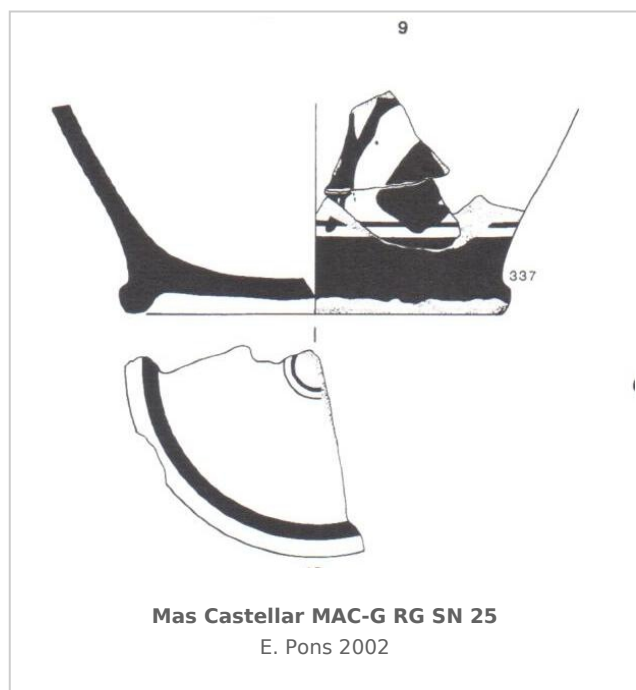

Ficha CIG 5743

Museu d'Arqueologia de Catalunya - Girona

Núm. Inventario: MAC-G RG SN 25

Procedencia: [Mas Castellar](#)

Contexto: [Zona 30. Amortización de la muralla del poblado ibérico - TL38.](#)

Cronología: 425 - 400

Coordenadas: [42.20057 - 2.90183](#)

URL: <https://www.bd.iberiagraeca.net/fichas/5743>

IMÁGENES

BIBLIOGRAFÍA

PONS 2002 - E. Pons (dir.): *Mas Castellar de Pontós (Alt Empordà), Un complex arqueològic d'època ibèrica (excavacions 1990-1998), Sèrie Monogràfica del Museu d'Arqueologia de Catalunya-Girona 21, Girona.* (p. 226, fig. 10.5.10, p.229)

CERÁMICA

Origen: Ática

Técnica: C. de figuras rojas