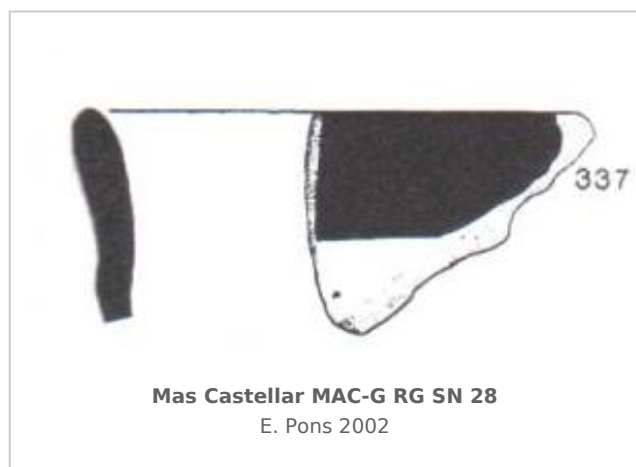

Ficha CIG 5746

Museu d'Arqueologia de Catalunya - Girona

Núm. Inventario: MAC-G RG SN 28

Procedencia: [Mas Castellar](#)

Contexto: [Zona 30. Amortización de la muralla del poblado ibérico - TL38.](#)

Cronología: 500 - 450

Coordenadas: [42.20057 - 2.90183](#)

URL: <https://www.bd.iberiagraeca.net/fichas/5746>

IMÁGENES

BIBLIOGRAFÍA

PONS 2002 - E. Pons (dir.): *Mas Castellar de Pontós (Alt Empordà), Un complex arqueològic d'època ibèrica (excavacions 1990-1998), Sèrie Monogràfica del Museu d'Arqueologia de Catalunya-Girona 21, Girona.* (p. 227, fig. 10.6.9, p. 224)

CERÁMICA

Origen: Ática

Técnica: C. de figuras negras

Forma: Copa escifo

Parte Conservada: Borde

Tipo Decoración: Pintada Barnizada

Motivos Ornamentales: Banda

Observaciones: Tipo AT-FN KyR de SPARKES/TALCOTT 1970, según PONS 2002. Posiblemente residual en el contexto de formación del estrato (425-400 aC).