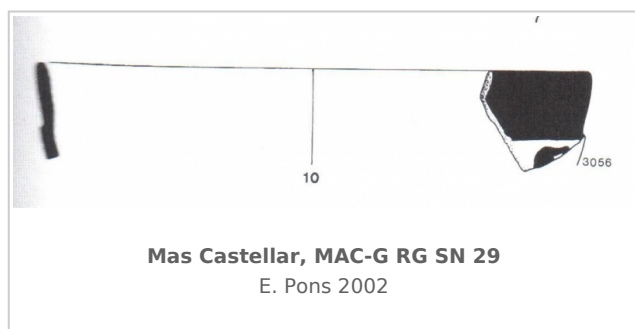

Ficha CIG 5747

Museu d'Arqueologia de Catalunya - Girona

Núm. Inventario: MAC-G RG SN 29

Procedencia: [Mas Castellar](#)

Contexto: [Zona 30. Amortización de la muralla del poblado ibérico - TL38.](#)

Cronología: 500 - 450

Coordenadas: [42.20057](#) - [2.90183](#)

URL: <https://www.bd.iberiagraeca.net/fichas/5747>

IMÁGENES

BIBLIOGRAFÍA

PONS 2002 - E. Pons (dir.): *Mas Castellar de Pontós (Alt Empordà), Un complex arqueològic d'època ibèrica (excavacions 1990-1998), Sèrie Monogràfica del Museu d'Arqueologia de Catalunya-Girona 21, Girona.* (p. 227, fig. 10.6.10, p. 224)

CERÁMICA

Origen: Ática

Técnica: C. de figuras negras

Forma: Copa escifo

Parte Conservada: Borde

Tipo Decoración: Pintada Barnizada

Motivos Ornamentales: Banda

Observaciones: Tipo AT-FN KyR de SPARKES/TALCOTT 1970, según PONS 2002. Posiblemente residual en el contexto de formación del estrato (425-400 aC).