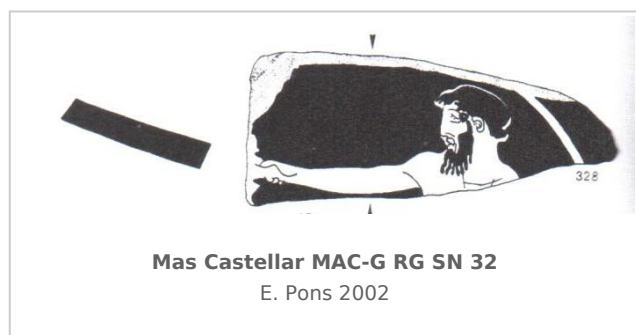

Ficha CIG 5749

Museu d'Arqueologia de Catalunya - Girona

Núm. Inventario: MAC-G RG SN 32

Procedencia: [Mas Castellar](#)

Contexto: [Zona 30. Nivel de ocupación (SL 18) de la estructura redonda - ES17](#)

Cronología: 400 - 375

Coordenadas: [42.20057 - 2.90183](#)

URL: <https://www.bd.iberiagraeca.net/fichas/5749>

IMÁGENES

BIBLIOGRAFÍA

PONS 2002 - E. Pons (dir.): *Mas Castellar de Pontós (Alt Empordà), Un complex arqueològic d'època ibèrica (excavacions 1990-1998), Sèrie Monogràfica del Museu d'Arqueologia de Catalunya-Girona 21, Girona.* (p. 228, fig. 10.7.19)

CERÁMICA

Origen: Ática

Técnica: C. de figuras rojas

Forma: Copa con pie alto B

Parte Conservada: Indeterminada

Tipo Decoración: Pintada Barnizada

Personajes: Hombre con barba