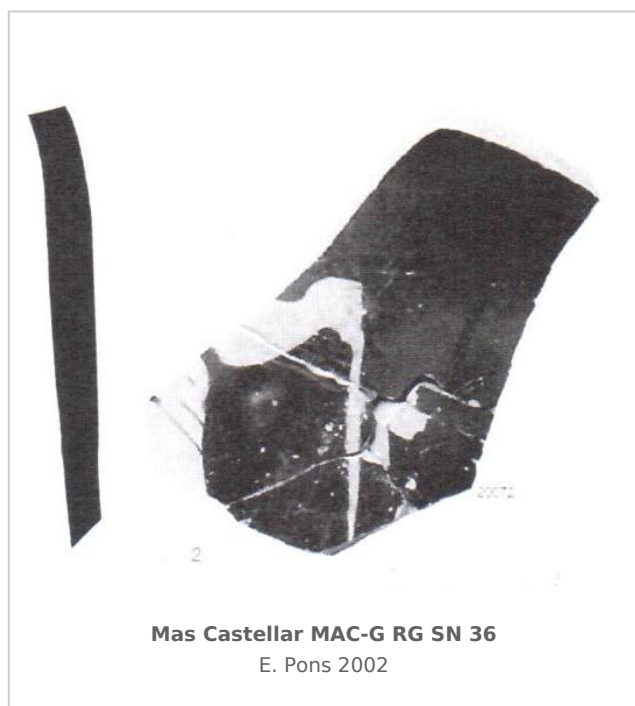

Ficha CIG 5761

Museu d'Arqueologia de Catalunya - Girona

Núm. Inventario: MAC-G RG SN 36

Procedencia: [Mas Castellar](#)

Contexto: [Zona 20. Silo 134.](#)

Cronología: 425 - 400

Coordenadas: [42.20057 - 2.90183](#)

URL: <https://www.bd.iberiagraeca.net/fichas/5761>

IMÁGENES

BIBLIOGRAFÍA

PONS 2002 - E. Pons (dir.): *Mas Castellar de Pontós (Alt Empordà), Un complex arqueològic d'època ibèrica (excavacions 1990-1998), Sèrie Monogràfica del Museu d'Arqueologia de Catalunya-Girona 21, Girona.* (p. 230, fig. 10.8.2)

CERÁMICA

Origen: Ática