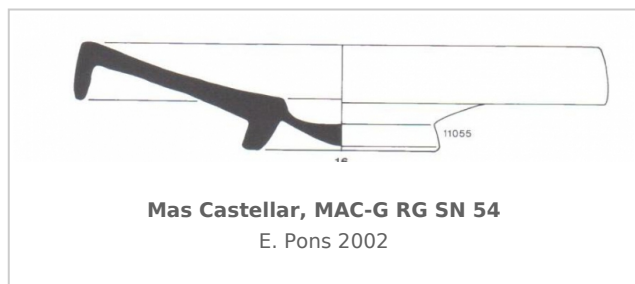

Ficha CIG 5807

Museu d'Arqueologia de Catalunya - Girona

Núm. Inventario: MAC-G RG SN 54

Procedencia: [Mas Castellar](#)

Contexto: [Zona 10. Fase 1C2.](#)

Cronología: 225 - 200

Coordenadas: [42.20057](#) - [2.90183](#)

URL: <https://www.bd.iberiagraeca.net/fichas/5807>

IMÁGENES

BIBLIOGRAFÍA

PONS 2002 - E. Pons (dir.): *Mas Castellar de Pontós (Alt Empordà), Un complex arqueològic d'època ibèrica (excavacions 1990-1998), Sèrie Monogràfica del Museu d'Arqueologia de Catalunya-Girona 21, Girona.* (p. 274, fig. 10.39.16, p. 298)

CERÁMICA

Origen: Rhode

Técnica: C. de barniz negro

Forma: Plato de pescado

Tipo: Lamboglia 23

Parte Conservada: Perfil completo

Tipo Decoración: Barnizada

Autor: Pol Carreras (CIG)