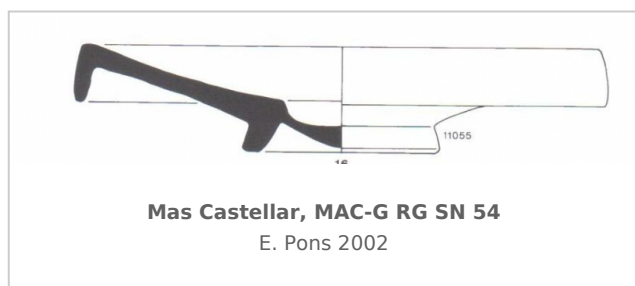

Ficha CIG 5807

Museu d'Arqueologia de Catalunya - Girona

Núm. Inventario: MAC-G RG SN 54

Procedencia: [Mas Castellar](#)

Contexto: [Zona 10. Fase 1C2.](#)

Cronología: 225 - 200

Coordenadas: [42.20057](#) - [2.90183](#)

URL: <https://www.bd.iberiagraeca.net/fichas/5807>

IMÁGENES

BIBLIOGRAFÍA

PONS 2002 - E. Pons (dir.): *Mas Castellar de Pontós (Alt Empordà), Un complex arqueològic d'època ibèrica (excavacions 1990-1998), Sèrie Monogràfica del Museu d'Arqueologia de Catalunya-Girona 21, Girona.* (p. 274, fig. 10.39.16, p. 298)

CERÁMICA

Origen: Rhode

Técnica: C. de barniz negro

Forma: Plato de pescado

Tipo: Lamboglia 23

Parte Conservada: Perfil completo

Tipo Decoración: Barnizada

Autor: Pol Carreras (CIG)