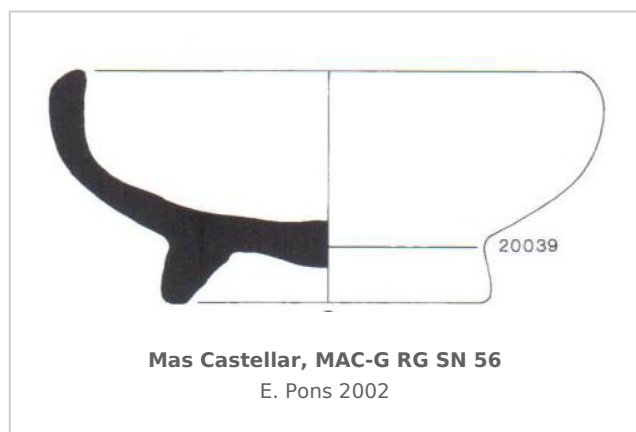

Ficha CIG 5809

Museu d'Arqueologia de Catalunya - Girona

Núm. Inventario: MAC-G RG SN 56

Procedencia: [Mas Castellar](#)

Contexto: [Zona 20. Silo 114](#)

Cronología: 275 - 250

Coordenadas: [42.20057](#) - [2.90183](#)

URL: <https://www.bd.iberiagraeca.net/fichas/5809>

IMÁGENES

BIBLIOGRAFÍA

PONS 2002 - E. Pons (dir.): *Mas Castellar de Pontós (Alt Empordà), Un complex arqueològic d'època ibèrica (excavacions 1990-1998), Sèrie Monogràfica del Museu d'Arqueologia de Catalunya-Girona 21, Girona.* (p. 234, fig. 10.11.8, p. 298)

CERÁMICA

Origen: Rhode

Técnica: C. de barniz negro

Forma: Copa

Tipo: Lamboglia 24

Parte Conservada: Perfil completo

Tipo Decoración: Barnizada