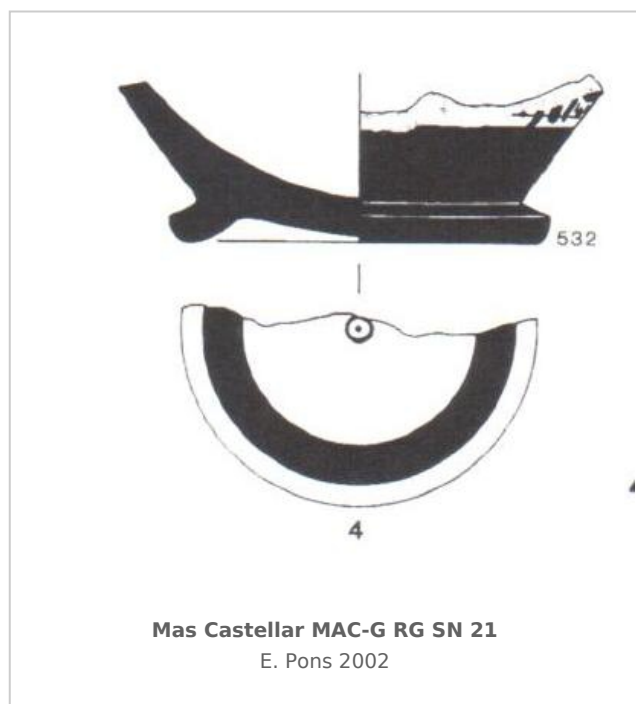

Ficha CIG 5816

Museu d'Arqueologia de Catalunya - Girona

Núm. Inventario: MAC-G RG SN 21

Procedencia: [Mas Castellar](#)

Contexto: [Cala 5. Nivel abandono sobre SL5](#)

Cronología: 425 - 400

Coordenadas: [42.20057 - 2.90183](#)

URL: <https://www.bd.iberiagraeca.net/fichas/5816>

IMÁGENES

BIBLIOGRAFÍA

PONS 2002 - E. Pons (dir.): *Mas Castellar de Pontós (Alt Empordà), Un complex arqueològic d'època ibèrica (excavacions 1990-1998), Sèrie Monogràfica del Museu d'Arqueologia de Catalunya-Girona 21, Girona.* (p. 223, fig. 10.3.4)

CERÁMICA

Origen: Ática