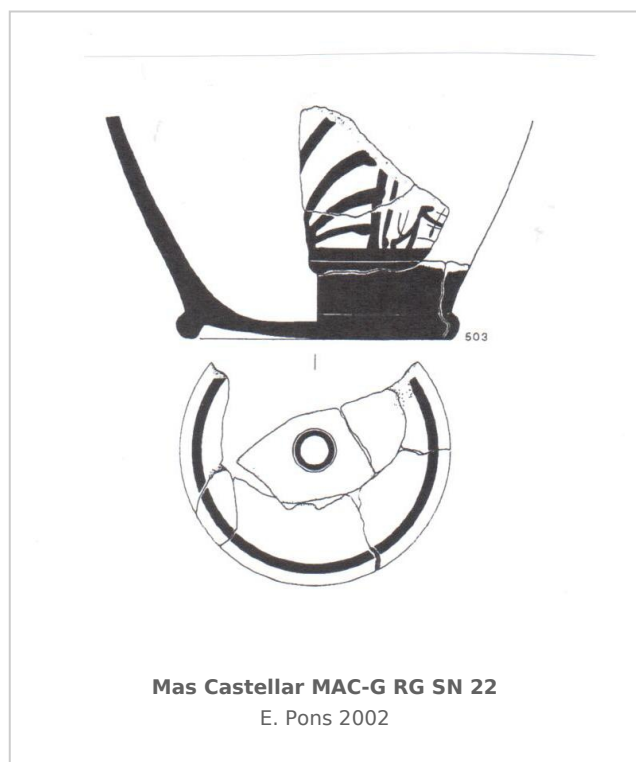

Ficha CIG 5819

Museu d'Arqueologia de Catalunya - Girona

Núm. Inventario: MAC-G RG SN 22

Procedencia: [Mas Castellar](#)

Contexto: [Cala 5. Nivel abandono sobre SL5](#)

Cronología: 425 - 400

Coordenadas: [42.20057 - 2.90183](#)

URL: <https://www.bd.iberiagraeca.net/fichas/5819>

IMÁGENES

BIBLIOGRAFÍA

PONS 2002 - E. Pons (dir.): *Mas Castellar de Pontós (Alt Empordà), Un complex arqueològic d'època ibèrica (excavacions 1990-1998), Sèrie Monogràfica del Museu d'Arqueologia de Catalunya-Girona 21, Girona.* (p. 223, fig. 10.3.5)

CERÁMICA