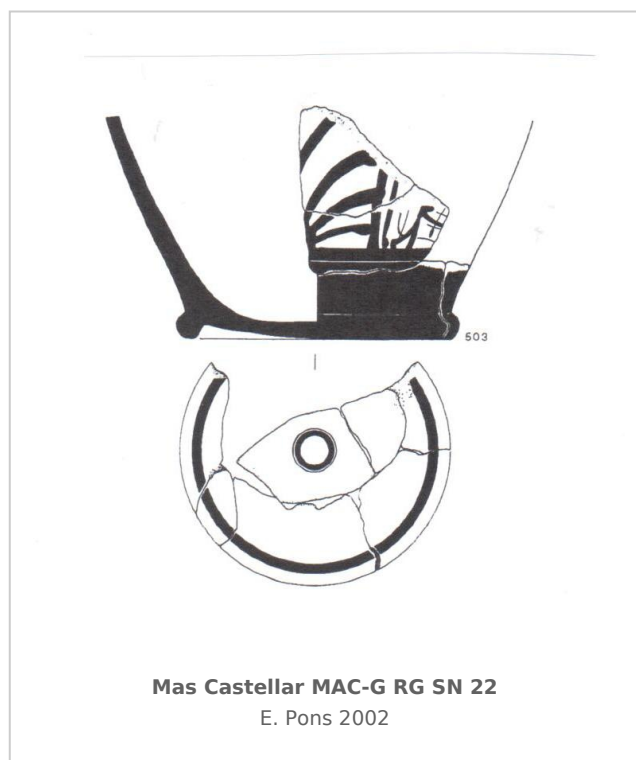

Ficha CIG 5819

Museu d'Arqueologia de Catalunya - Girona

Núm. Inventario: MAC-G RG SN 22

Procedencia: [Mas Castellar](#)

Contexto: [Cala 5. Nivel abandono sobre SL5](#)

Cronología: 425 - 400

Coordenadas: [42.20057 - 2.90183](#)

URL: <https://www.bd.iberiagraeca.net/fichas/5819>

IMÁGENES

BIBLIOGRAFÍA

PONS 2002 - E. Pons (dir.): *Mas Castellar de Pontós (Alt Empordà), Un complex arqueològic d'època ibèrica (excavacions 1990-1998), Sèrie Monogràfica del Museu d'Arqueologia de Catalunya-Girona 21, Girona.* (p. 223, fig. 10.3.5)

CERÁMICA