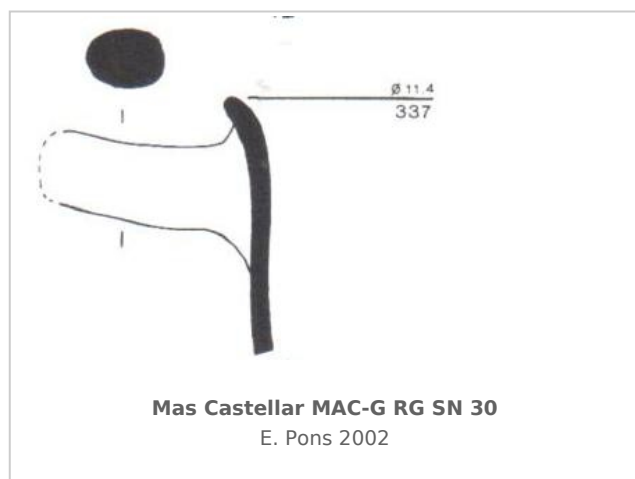

Ficha CIG 5821

Museu d'Arqueologia de Catalunya - Girona

Núm. Inventario: MAC-G RG SN 30

Procedencia: [Mas Castellar](#)

Contexto: [Zona 30. Amortización de la muralla del poblado ibérico - TL38.](#)

Cronología: 425 - 400

Coordenadas: [42.20057 - 2.90183](#)

URL: <https://www.bd.iberiagraeca.net/fichas/5821>

IMÁGENES

BIBLIOGRAFÍA

PONS 2002 - E. Pons (dir.): *Mas Castellar de Pontós (Alt Empordà), Un complex arqueològic d'època ibèrica (excavacions 1990-1998), Sèrie Monogràfica del Museu d'Arqueologia de Catalunya-Girona 21, Girona.* (p. 227, fig. 10.6.18)

CERÁMICA

Origen: Ática

Técnica: C. de figuras rojas

Forma: Escifo

Parte Conservada: Borde

Tipo Decoración: Barnizada Pintada