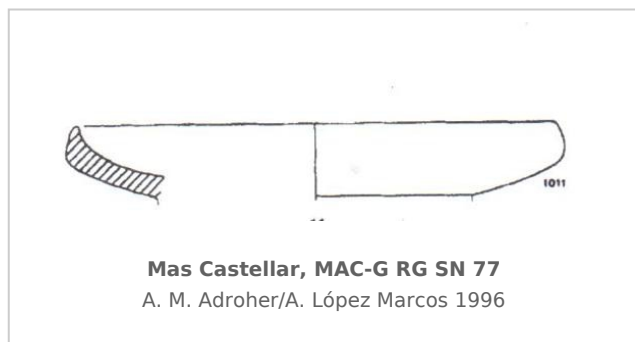

Ficha CIG 5877

Museu d'Arqueologia de Catalunya - Girona

Núm. Inventario: MAC-G RG SN 77

Procedencia: [Mas Castellar](#)

Contexto: [Silo 27. Patio del Mas Castellar.](#)

Cronología: 375 - 350

Coordenadas: [42.20057](#) - [2.90183](#)

URL: <https://www.bd.iberiagraeca.net/fichas/5877>

IMÁGENES

BIBLIOGRAFÍA

ADROHER/LOPEZ MARCOS 1996 - A. M. Adroher, A. López Marcos: Material del siglo IV a.n.e. en Mas Castellar de Pontós (Alt Empordà, Girona): el silo 27, *Cypselà XI*, Girona, 41-58. (p. 44, fig. 5.11, p. 45) [[+ inf.]](#)

CERÁMICA

Origen: Ática

Técnica: C. de barniz negro

Forma: Copa

Parte Conservada: Borde

Tipo Decoración: Barnizada

Observaciones: Forma AT-VN 939-950 de SPARKES/TALCOTT 1970, según ADROHER/LÓPEZ MARCOS 1996.