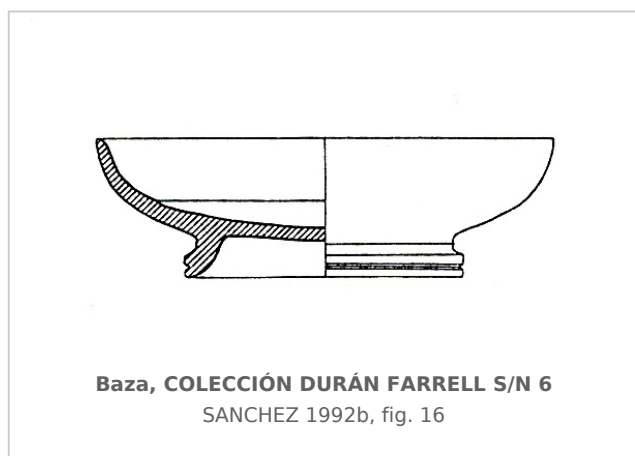

Ficha CIG 596

Colección Durán Farell

Núm. Inventario: CDF S/N 6

Procedencia: [Baza. Cerro del Santuario](#)

Contexto: [Indeterminado](#)

Cronología: 375 - 350

Coordenadas: [37.47206](#) - [-2.77986](#)

URL: <https://www.bd.iberiagraeca.net/fichas/596>

IMÁGENES

BIBLIOGRAFÍA

SANCHEZ 1992a - C. Sánchez: *El comercio de productos griegos en Andalucía Oriental. Siglos V-IV a.C. Estudio tipológico e iconográfico de la cerámica*, Col. tesis doctorales nº 1495/92, Madrid.
(p. 422-423, nº 57, fig. 16)

CERÁMICA

Origen: Ática

Técnica: C. de barniz negro

Forma: Copa

Parte Conservada: Cuerpo

Tipo Decoración: Estampillada

Motivos Ornamentales: Ruedecilla