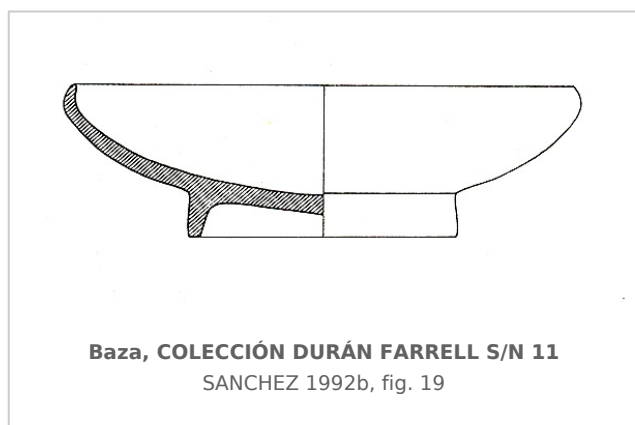

Ficha CIG 602

Colección Durán Farell

Núm. Inventario: CDF S/N 11

Procedencia: [Baza. Cerro del Santuario](#)

Contexto: [Indeterminado](#)

Cronología: 375 - 350

Coordenadas: [37.47206](#) - [-2.77986](#)

URL: <https://www.bd.iberiagraeca.net/fichas/602>

IMÁGENES

BIBLIOGRAFÍA

SANCHEZ 1992a - C. Sánchez: *El comercio de productos griegos en Andalucía Oriental. Siglos V-IV a.C. Estudio tipológico e iconográfico de la cerámica*, Col. tesis doctorales nº 1495/92, Madrid.
(p. 426-427, nº 63, fig. 19)

CERÁMICA

Origen: Ática

Técnica: C. de barniz negro

Forma: Cuenco borde entrante

Parte Conservada: Perfil completo

Tipo Decoración: Estampillada

Motivos Ornamentales: Palmetas unidas por caulículos Ruedecilla Zona en reserva