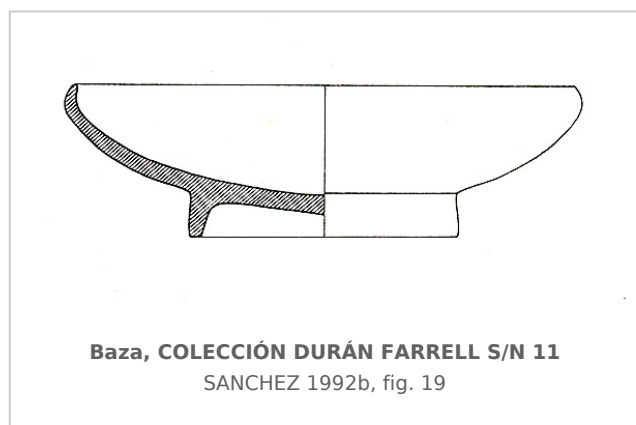

Ficha CIG 602

Colección Durán Farell

Núm. Inventario: CDF S/N 11

Procedencia: [Baza. Cerro del Santuario](#)

Contexto: [Indeterminado](#)

Cronología: 375 - 350

Coordenadas: [37.47206](#) - [-2.77986](#)

URL: <https://www.bd.iberiagraeca.net/fichas/602>

IMÁGENES

BIBLIOGRAFÍA

SANCHEZ 1992a - C. Sánchez: *El comercio de productos griegos en Andalucía Oriental. Siglos V-IV a.C. Estudio tipológico e iconográfico de la cerámica*, Col. tesis doctorales nº 1495/92, Madrid.
(p. 426-427, nº 63, fig. 19)

CERÁMICA

Origen: Ática

Técnica: C. de barniz negro

Forma: Cuenco borde entrante

Parte Conservada: Perfil completo

Tipo Decoración: Estampillada

Motivos Ornamentales: Palmetas unidas por caulículos Ruedecilla Zona en reserva