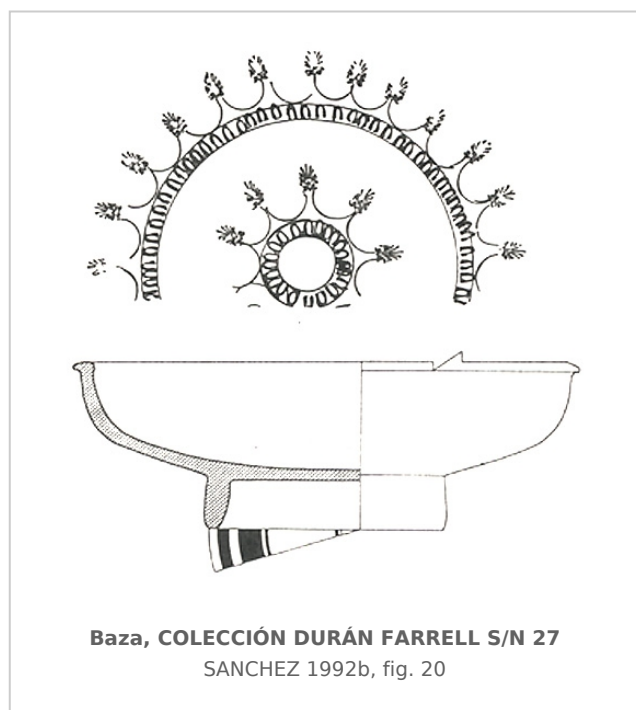

Ficha CIG 605

Colección Durán Farell

Núm. Inventario: CDF S/N 27

Procedencia: [Baza. Cerro del Santuario](#)

Contexto: [Tumba 176](#)

Cronología: 400 - 375

Coordenadas: [37.47206](#) - [-2.77986](#)

URL: <https://www.bd.iberiagraeca.net/fichas/605>

IMÁGENES

BIBLIOGRAFÍA

SANCHEZ 1992a - C. Sánchez: *El comercio de productos griegos en Andalucía Oriental. Siglos V-IV a.C. Estudio tipológico e iconográfico de la cerámica*, Col. tesis doctorales nº 1495/92, Madrid.
(p. 428-429, nº 66, fig. 20)

PRESEDO 1982 - F. J. Presedo: *La necrópolis de Baza, Excavaciones Arqueológicas en España* 119, Ministerio de Cultura, Madrid.
(p. 236-7, fig. 195, 1, lám. 29, 1)