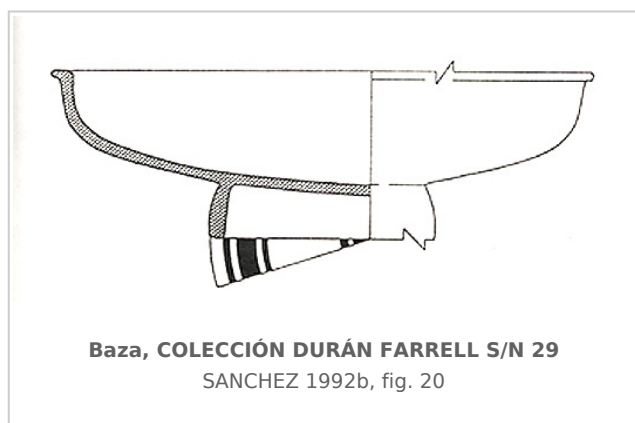

Ficha CIG 607

Colección Durán Farell

Núm. Inventario: CDF S/N 29

Procedencia: [Baza. Cerro del Santuario](#)

Contexto: [Tumba 176](#)

Cronología: 400 - 375

Coordenadas: [37.47206](#) - [-2.77986](#)

URL: <https://www.bd.iberiagraeca.net/fichas/607>

IMÁGENES

BIBLIOGRAFÍA

SANCHEZ 1992a - C. Sánchez: *El comercio de productos griegos en Andalucía Oriental. Siglos V-IV a.C. Estudio tipológico e iconográfico de la cerámica*, Col. tesis doctorales nº 1495/92, Madrid.

(p. 429-430, nº 68, fig. 20)

PRESEDO 1982 - F. J. Presedo: *La necrópolis de Baza, Excavaciones Arqueológicas en España 119*, Ministerio de Cultura, Madrid.

(p. 236, fig. 195, 4, lám. 29, 4)

CERÁMICA

Origen: Ática

Técnica: C. de barniz negro

Forma: Cuenco borde saliente

Parte Conservada: Perfil completo

Tipo Decoración: Estampillada Incisa

Motivos Ornamentales: Banda de ovas   Círculo   Palmetas unidas por caulículos