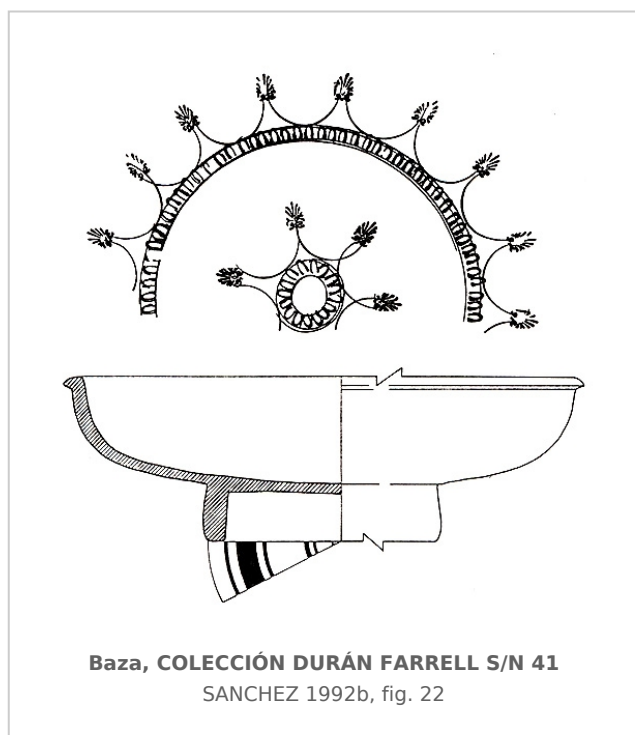

Ficha CIG 608

Colección Durán Farell

Núm. Inventario: CDF S/N 41

Procedencia: [Baza. Cerro del Santuario](#)

Contexto: [Tumba 176](#)

Cronología: 400 - 375

Coordenadas: [37.47206](#) - [-2.77986](#)

URL: <https://www.bd.iberiagraeca.net/fichas/608>

IMÁGENES

BIBLIOGRAFÍA

SANCHEZ 1992a - C. Sánchez: *El comercio de productos griegos en Andalucía Oriental. Siglos V-IV a.C. Estudio tipológico e iconográfico de la cerámica*, Col. tesis doctorales nº 1495/92, Madrid.
(P. 430-431, nº 69, fig. 22)

PRESEDO 1982 - F. J. Presedo: *La necrópolis de Baza, Excavaciones Arqueológicas en España* 119, Ministerio de Cultura, Madrid.
(p. 236-237, lám. 36, 2)