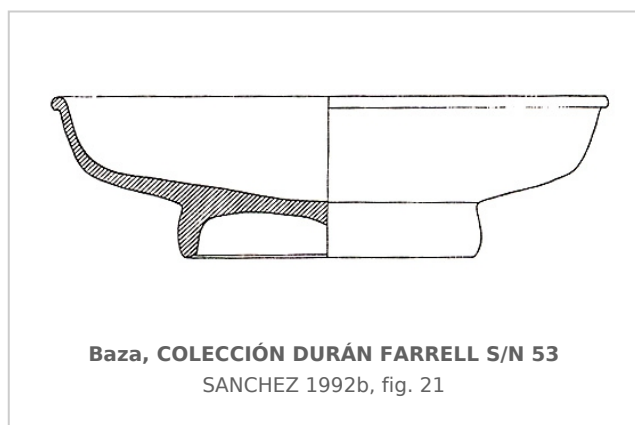

Ficha CIG 610

Colección Durán Farell

Núm. Inventario: CDF S/N 53

Procedencia: [Baza. Cerro del Santuario](#)
Contexto: [Tumba 108](#)
Cronología: 375 - 350
Coordenadas: [37.47206](#) - [-2.77986](#)
URL: <https://www.bd.iberiagraeca.net/fichas/610>

Forma: Cuenco borde saliente

Parte Conservada: Perfil completo

Tipo Decoración: Estampillada Incisa

Motivos Ornamentales: Palmetas unidas por caulículos Círculo Ruedecilla Zona en reserva

Autor: Beatriz Domingo (MAN)