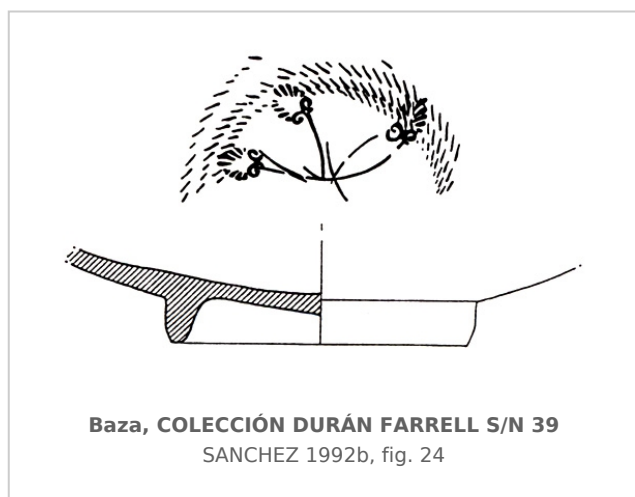

Ficha CIG 616

Colección Durán Farell

Núm. Inventario: CDF S/N 39

Procedencia: [Baza. Cerro del Santuario](#)

Contexto: [Indeterminado](#)

Cronología: 375 - 350

Coordenadas: [37.47206](#) - [-2.77986](#)

URL: <https://www.bd.iberiagraeca.net/fichas/616>

IMÁGENES

BIBLIOGRAFÍA

SANCHEZ 1992a - C. Sánchez: *El comercio de productos griegos en Andalucía Oriental. Siglos V-IV a.C. Estudio tipológico e iconográfico de la cerámica*, Col. tesis doctorales nº 1495/92, Madrid.
(p. 434, nº 77, fig. 24)

CERÁMICA

Origen: Ática

Técnica: C. de barniz negro

Forma: Cuenco

Parte Conservada: Fondo

Tipo Decoración: Estampillada

Motivos Ornamentales: Palmetas unidas por caulículos Ruedecilla