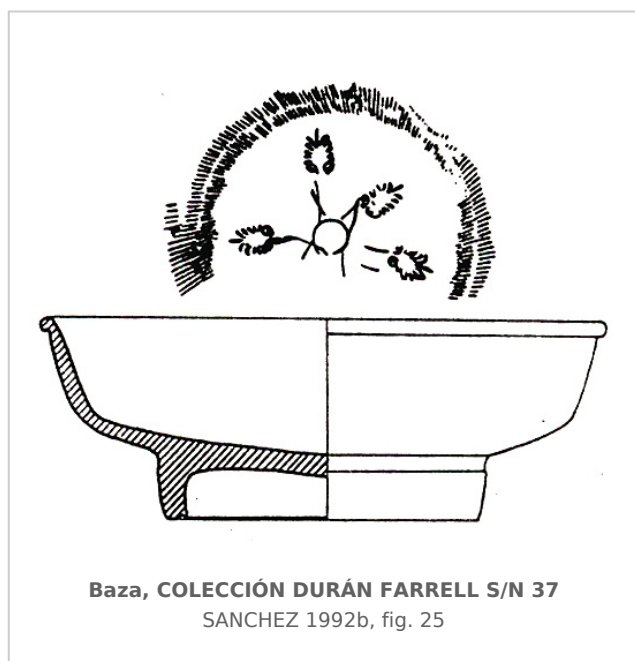

Ficha CIG 618

Colección Durán Farell

Núm. Inventario: CDF S/N 37

Procedencia: [Baza. Cerro del Santuario](#)

Contexto: [Indeterminado](#)

Cronología: 375 - 350

Coordenadas: [37.47206](#) - [-2.77986](#)

URL: <https://www.bd.iberiagraeca.net/fichas/618>

IMÁGENES

BIBLIOGRAFÍA

SANCHEZ 1992a - C. Sánchez: *El comercio de productos griegos en Andalucía Oriental. Siglos V-IV a.C. Estudio tipológico e iconográfico de la cerámica*, Col. tesis doctorales nº 1495/92, Madrid. (p. 435, nº 79, fig. 25)

CERÁMICA

Origen: Ática

Técnica: C. de barniz negro