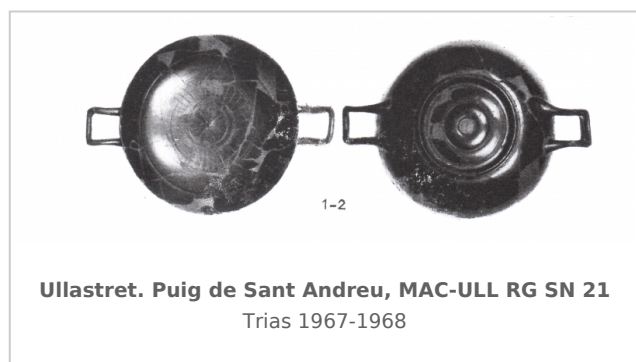

Ficha CIG 6238

Museu d'Arqueologia de Catalunya-Ullastret

Núm. Inventario: MAC- ULL RG SN 21

Procedencia: [Ullastret. Puig de Sant Andreu](#)

Contexto: [Indeterminado.](#)

Cronología: 450 - 400

Coordenadas: [42.00675 - 3.07879](#)

URL: <https://www.bd.iberiagraeca.net/fichas/6238>

IMÁGENES

BIBLIOGRAFÍA

TRIAS 1967-1968 - G. Trías de Arribas: *Cerámicas griegas de la Península Ibérica*, The William L. Bryant Foundation, Valencia.

(p. 225, nº 11, lám. CXXX, 1-2)

CERÁMICA

Origen: Ática

Técnica: C. de barniz negro

Forma: Copa con pie bajo

Parte Conservada: Perfil completo

Tipo Decoración: Barnizada Incisa

Motivos Ornamentales: Roseta Lengüetas Círculos concéntricos Líneas paralelas

Observaciones: En TRIAS 1967-1968 aparecen 4 ejemplares muy similares.