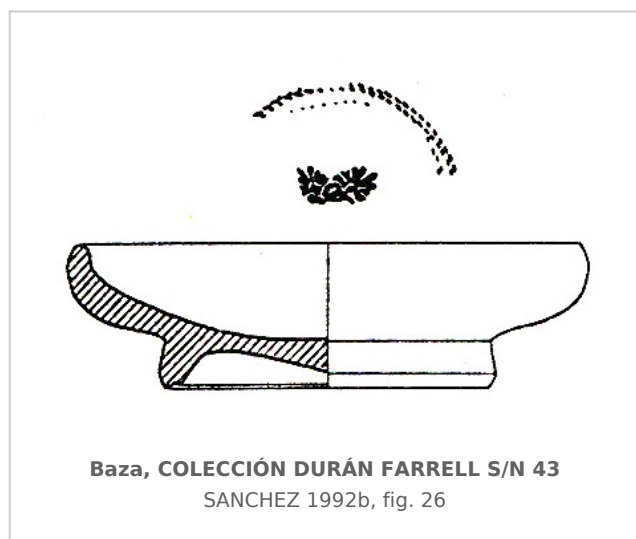

Ficha CIG 624

Colección Durán Farell

Núm. Inventario: CDF S/N 43

Procedencia: [Baza. Cerro del Santuario](#)

Contexto: [Indeterminado](#)

Cronología: 375 - 350

Coordenadas: [37.47206](#) - [-2.77986](#)

URL: <https://www.bd.iberiagraeca.net/fichas/624>

IMÁGENES

BIBLIOGRAFÍA

SANCHEZ 1992a - C. Sánchez: *El comercio de productos griegos en Andalucía Oriental. Siglos V-IV a.C. Estudio tipológico e iconográfico de la cerámica*, Col. tesis doctorales nº 1495/92, Madrid.
(p. 439, nº 85, fig. 26)

CERÁMICA

Origen: Ática

Técnica: C. de barniz negro

Forma: Cuenco borde entrante

Parte Conservada: Perfil completo

Tipo Decoración: Estampillada

Motivos Ornamentales: Palmetas Ruedecilla Zona en reserva