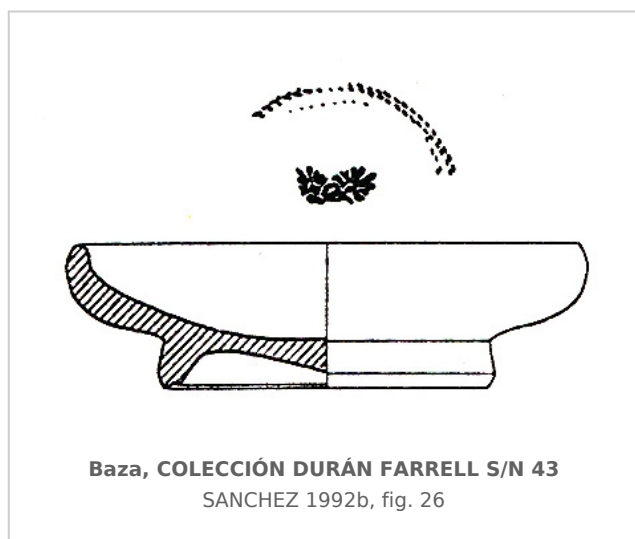

Ficha CIG 624

Colección Durán Farell

Núm. Inventario: CDF S/N 43

Procedencia: [Baza. Cerro del Santuario](#)
Contexto: [Indeterminado](#)
Cronología: 375 - 350
Coordenadas: [37.47206](#) - [-2.77986](#)
URL: <https://www.bd.iberiagraeca.net/fichas/624>

IMÁGENES

BIBLIOGRAFÍA

SANCHEZ 1992a - C. Sánchez: *El comercio de productos griegos en Andalucía Oriental. Siglos V-IV a.C. Estudio tipológico e iconográfico de la cerámica*, Col. tesis doctorales nº 1495/92, Madrid. (p. 439, nº 85, fig. 26)

CERÁMICA

Origen: Ática
Técnica: C. de barniz negro
Forma: Cuenco borde entrante
Parte Conservada: Perfil completo
Tipo Decoración: Estampillada
Motivos Ornamentales: Palmetas Ruedecilla Zona en reserva