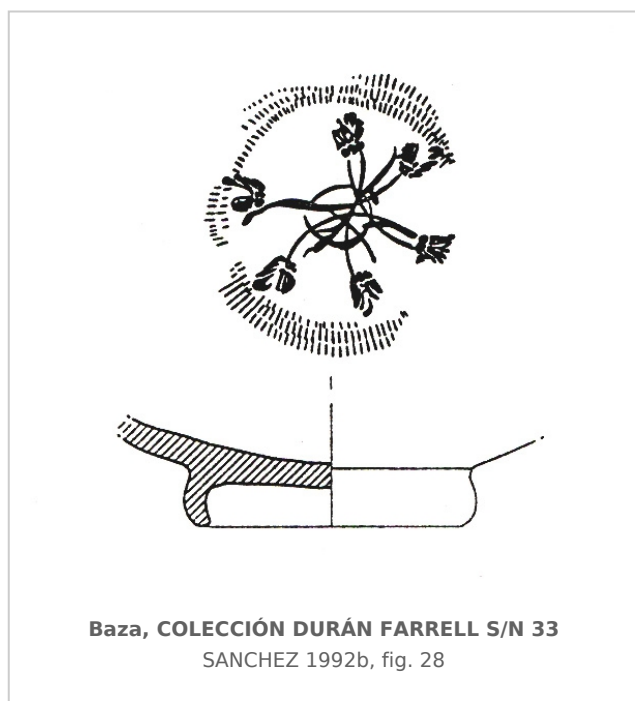

Ficha CIG 628

Colección Durán Farell

Núm. Inventario: CDF S/N 33

Procedencia: [Baza. Cerro del Santuario](#)

Contexto: [Indeterminado](#)

Cronología: 375 - 350

Coordenadas: [37.47206](#) - [-2.77986](#)

URL: <https://www.bd.iberiagraeca.net/fichas/628>

IMÁGENES

BIBLIOGRAFÍA

SANCHEZ 1992a - C. Sánchez: *El comercio de productos griegos en Andalucía Oriental. Siglos V-IV a.C. Estudio tipológico e iconográfico de la cerámica*, Col. tesis doctorales nº 1495/92, Madrid.
(p. 441, nº 89, fig. 28)

CERÁMICA

Origen: Ática