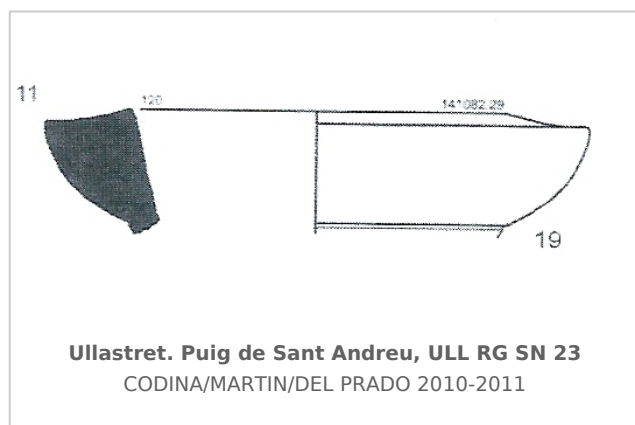

Ficha CIG 6287

Museu d'Arqueologia de Catalunya-Ullastret

Núm. Inventario: MAC-ULL RG SN 23

Procedencia: [Ullastret. Puig de Sant Andreu](#)

Contexto: [Zona 14. Fase fundacional.](#)

Cronología: 400 - 325

Coordenadas: [42.00675 - 3.07879](#)

URL: <https://www.bd.iberiagraeca.net/fichas/6287>

IMÁGENES

BIBLIOGRAFÍA

CODINA/MARTIN ORTEGA/DEL PRADO 2010-2011 - F. Codina, A. Martín Ortega, G. del Prado: La recerca arqueològica al Conjunt Ibèric d'Ullastret en els darrers anys (1995-2010), *Tribuna d'Arqueologia*, Barcelona, 63-99. (p. 85, fig. 10.19, p. 86) [[+ inf.]](#)

CERÁMICA

Origen: Massalia

Forma: Ànfora de transporte

Tipo: Bd-7

Parte Conservada: Borde