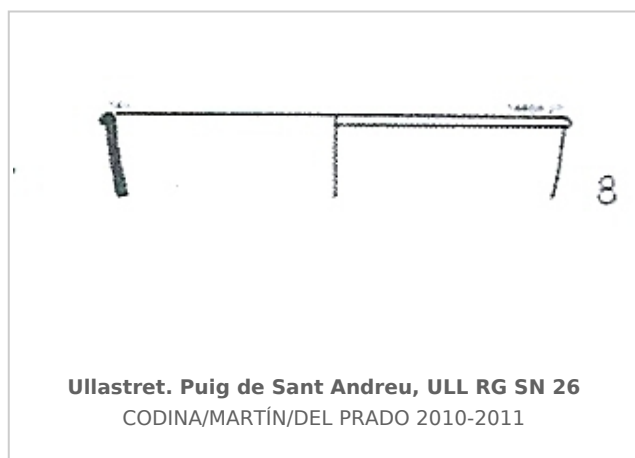

Ficha CIG 6290

Museu d'Arqueologia de Catalunya-Ullastret

Núm. Inventario: MAC-ULL RG SN 26

Procedencia: [Ullastret. Puig de Sant Andreu](#)

Contexto: [Zona 14. Fase fundacional.](#)

Cronología: 400 - 350

Coordenadas: [42.00675 - 3.07879](#)

URL: <https://www.bd.iberiagraeca.net/fichas/6290>

IMÁGENES

BIBLIOGRAFÍA

CODINA/MARTIN ORTEGA/DEL PRADO 2010-2011 - F. Codina, A. Martín Ortega, G. del Prado: La recerca arqueològica al Conjunt Ibèric d'Ullastret en els darrers anys (1995-2010), *Tribuna d'Arqueologia*, Barcelona, 63-99. (p. 88, p. 89, fig. 12.8) [\[+ inf.\]](#)

CERÁMICA

Origen: Ática

Técnica: C. de barniz negro

Forma: Cuenco borde saliente

Parte Conservada: Borde

Tipo Decoración: Barnizada

Autor: Pol Carreras (CIG)

Supervisor: Xavier Aquilué (CIG)