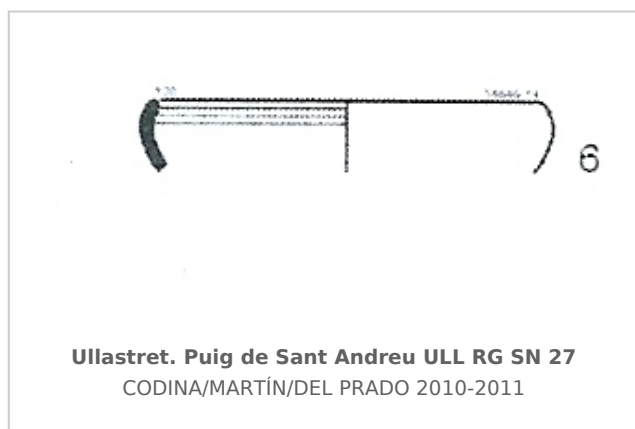

Ficha CIG 6291

Museu d'Arqueologia de Catalunya-Ullastret

Núm. Inventario: MAC-ULL RG SN 27

Procedencia: [Ullastret. Puig de Sant Andreu](#)

Contexto: [Zona 14. Fase fundacional.](#)

Cronología: 400 - 350

Coordenadas: [42.00675 - 3.07879](#)

URL: <https://www.bd.iberiagraeca.net/fichas/6291>

IMÁGENES

BIBLIOGRAFÍA

CODINA/MARTIN ORTEGA/DEL PRADO 2010-2011 - F. Codina, A. Martín Ortega, G. del Prado: La recerca arqueològica al Conjunt Ibèric d'Ullastret en els darrers anys (1995-2010), *Tribuna d'Arqueologia*, Barcelona, 63-99. (p. 88, p. 89, fig. 12.6) [[+ inf.]](#)

CERÁMICA

Origen: Ática

Técnica: C. de barniz negro

Forma: Copa escifo

Parte Conservada: Borde

Tipo Decoración: Barnizada