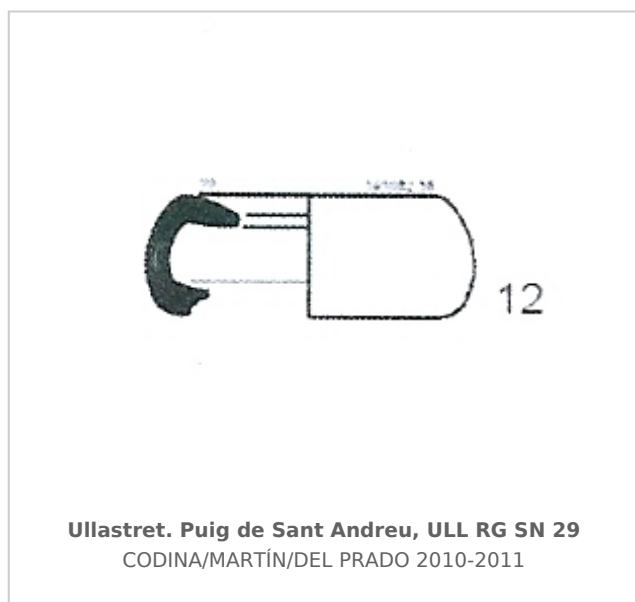

Ficha CIG 6293

Museu d'Arqueologia de Catalunya-Ullastret

Núm. Inventario: MAC-ULL RG SN 29

Procedencia: [Ullastret. Puig de Sant Andreu](#)

Contexto: [Zona 14. Fase fundacional.](#)

Cronología: 400 - 350

Coordenadas: [42.00675 - 3.07879](#)

URL: <https://www.bd.iberiagraeca.net/fichas/6293>

IMÁGENES

BIBLIOGRAFÍA

CODINA/MARTIN ORTEGA/DEL PRADO 2010-2011 - F. Codina, A. Martín Ortega, G. del Prado: La recerca arqueològica al Conjunt Ibèric d'Ullastret en els darrers anys (1995-2010), *Tribuna d'Arqueologia*, Barcelona, 63-99. (p. 88, p. 89, fig. 12.12) [[+ inf.]](#)

CERÁMICA

Origen: Ática

Técnica: C. de barniz negro

Forma: Lucerna

Parte Conservada: Borde