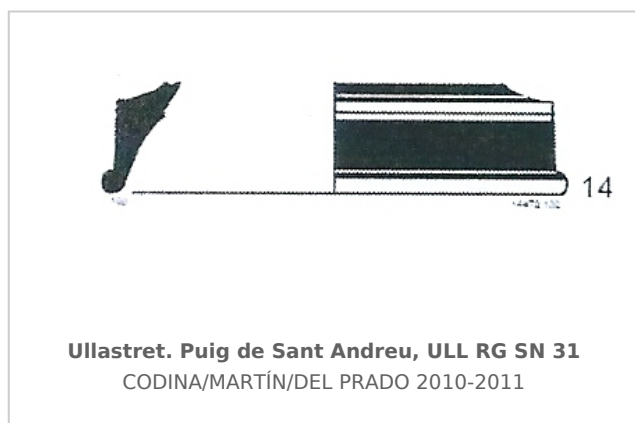

Ficha CIG 6296

Museu d'Arqueologia de Catalunya-Ullastret

Núm. Inventario: MAC-ULL RG SN 31

Procedencia: [Ullastret. Puig de Sant Andreu](#)

Contexto: [Zona 14. Fase fundacional.](#)

Cronología: 400 - 350

Coordenadas: [42.00675 - 3.07879](#)

URL: <https://www.bd.iberiagraeca.net/fichas/6296>

IMÁGENES

BIBLIOGRAFÍA

CODINA/MARTIN ORTEGA/DEL PRADO 2010-2011 - F. Codina, A. Martín Ortega, G. del Prado: La recerca arqueològica al Conjunt Ibèric d'Ullastret en els darrers anys (1995-2010), *Tribuna d'Arqueologia*, Barcelona, 63-99. (p. 88, p. 89, fig. 12.14) [[+ inf.]](#)

CERÁMICA

Origen: Ática

Técnica: C. de figuras rojas

Forma: Cratera

Parte Conservada: Pie

Tipo Decoración: Barnizada Pintada

Motivos Ornamentales: Banda