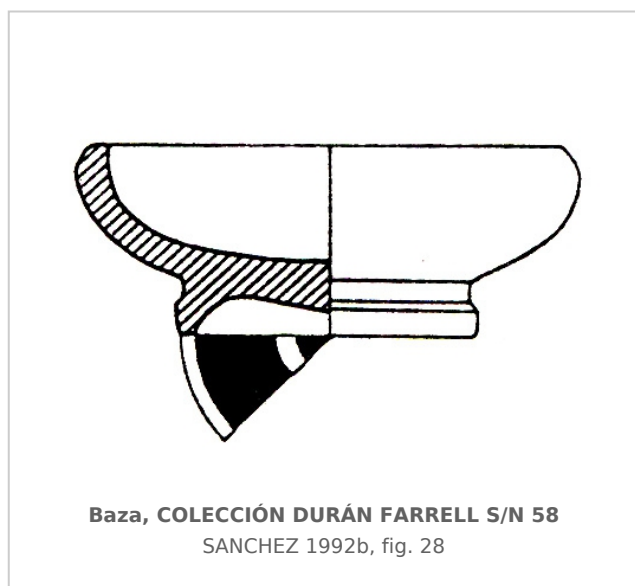

Ficha CIG 630

Colección Durán Farell

Núm. Inventario: CDF S/N 58

Procedencia: [Baza. Cerro del Santuario](#)
Contexto: [Indeterminado](#)
Cronología: 375 - 350
Coordenadas: [37.47206](#) - [-2.77986](#)
URL: <https://www.bd.iberiagraeca.net/fichas/630>

IMÁGENES

BIBLIOGRAFÍA

SANCHEZ 1992a - C. Sánchez: *El comercio de productos griegos en Andalucía Oriental. Siglos V-IV a.C. Estudio tipológico e iconográfico de la cerámica*, Col. tesis doctorales nº 1495/92, Madrid.
(p. 442, nº 91, fig. 28)

CERÁMICA

Origen: Ática
Técnica: C. de barniz negro
Forma: Cuenco borde entrante
Parte Conservada: Perfil completo