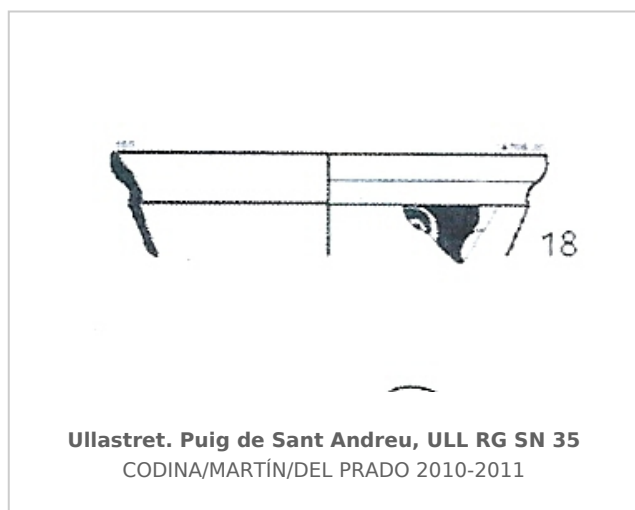

Ficha CIG 6300

Museu d'Arqueologia de Catalunya-Ullastret

Núm. Inventario: MAC-ULL RG SN 35

Procedencia: [Ullastret. Puig de Sant Andreu](#)

Contexto: [Zona 14. Fase fundacional.](#)

Cronología: 400 - 350

Coordenadas: [42.00675 - 3.07879](#)

URL: <https://www.bd.iberiagraeca.net/fichas/6300>

IMÁGENES

BIBLIOGRAFÍA

CODINA/MARTIN ORTEGA/DEL PRADO 2010-2011 - F. Codina, A. Martín Ortega, G. del Prado: La recerca arqueològica al Conjunt Ibèric d'Ullastret en els darrers anys (1995-2010), *Tribuna d'Arqueologia*, Barcelona, 63-99. (p. 88, p. 89, fig. 12.18) [[+ inf.]](#)

CERÁMICA

Origen: Ática

Técnica: C. de figuras rojas

Forma: Copa escifo

Parte Conservada: Borde

Tipo Decoración: Barnizada Pintada

Observaciones: Las dimensiones del fragmento conservado no permiten identificar los motivos decorativos.